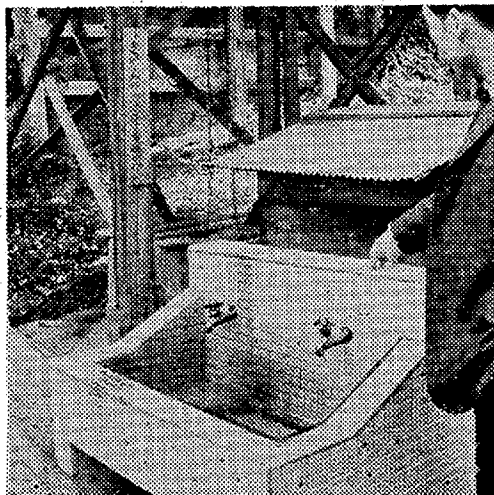

花嫁衣装の着付け講習会
付講習会
花嫁衣装の着付け講習会

あすの催し

あすの催し
あすの催し
あすの催し

天気予報
玉手提供
天気予報
玉手提供

お泊まりは報徳 宴会も報徳
ご婚礼に・ご宴会に・お泊まりに
ホテル・報徳
内郷市ミマヤ TEL. 5522 (代)

土曜特集

ことし5万円で新設された渡し舟(10人乗り)で対岸の専称寺へいくのもいちだんの興趣がある

あたたかさど43日ぶりのめぐみの雨にほころんだ専称寺境内の梅の花(山門付近)