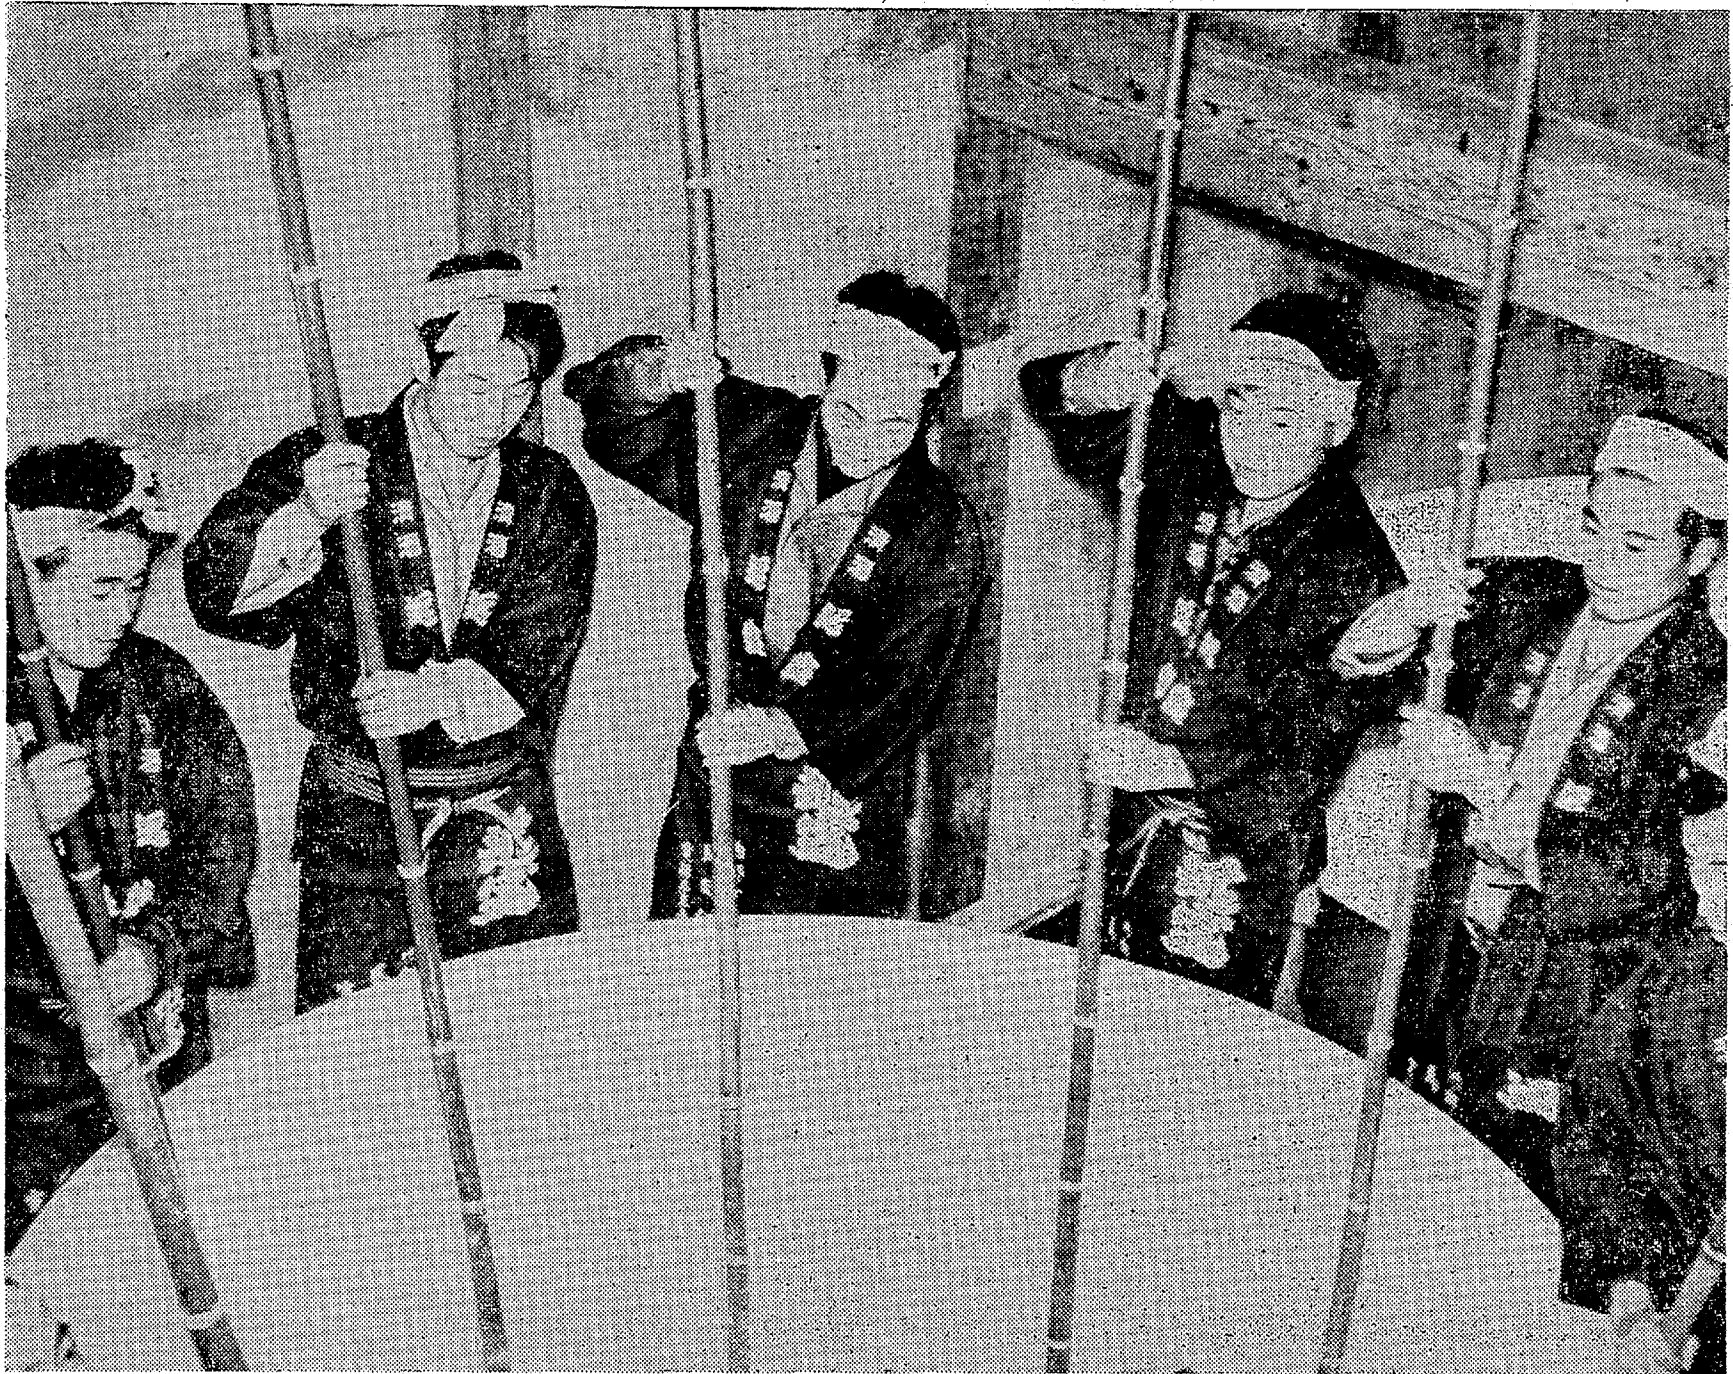

あけましておめでとらうございます

年始のご贈答用に
 豊かな風格と共に贈って喜ばれる

最高の品質

近 盛

CHIKAMORI

石城酒造界のトップメーカー

馬目合名会社

内郷市 てんわ 3503