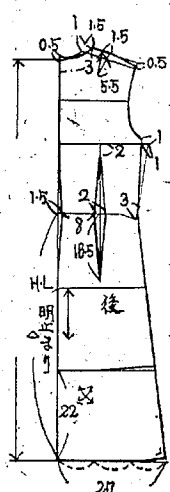

制作、出演モデル、学院生徒

クリスマスやお正月を控えて、学院生徒作品からパーティー用ドレス三つを紹介しよう。

キニートな絹のドレス

ドレスの色が顔に映り、そのなチュリ・ピンクの絹のカン

ル・ドレスです。

切りかえの下の方は、バイアスを縫い、変化を求めました。袖は、タックを付けた小さな袖で、かわいらしい装飾調、首は、ドロップのラインに光のローチでアクセントをつけて着用しては、いかがでしょうか。

(用尺九〇号幅一尺)