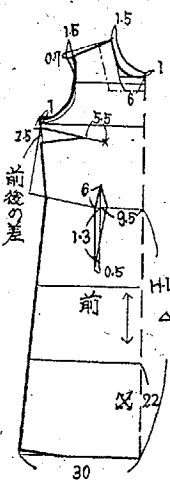

制作、出演モデル、学院生徒

クリスマスやお正月を控えて、学院生徒作品からパーティー用ドレス三つを紹介しよう。

キニートな絹のドレス

ドレスの色が顔に映り、そのなチュリ・ピンクの絹のカン

ル・ドレスです。

切りかえの下の方は、バイアスを縫い、変化を求めました。袖は、タックを付けた小さな袖で、かわいらしい装飾調、首は、ドロップのラインに光のローチでアクセントをつけて着用しては、いかがでしょうか。

(用尺九〇号幅一尺)