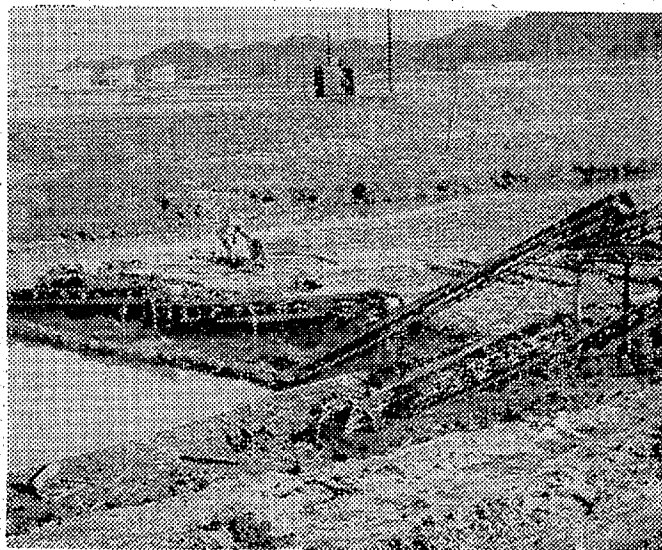

来年まで全長掘り下げ

新川の治水工事進む

炭鉱の汚水が堆積して河床が一年以上も上昇し、それが水害の大きな原因となつてゐる新川は、昨年度から本格的な掘り下げ工事に着手し、今年度は掘り下げ工事が完了する見込みである。

平野でバイク、平野は十試験受け付け、四日からはバイク、自動二輪免許試験を受け付けを行なう。試験は二十日までの大平自動車学校。

食塩販売が三割増

みそ、漬け物用に

専売公社は食塩が不足したため、十一月に食塩が三割増の三十九万六千七百二十九キロを占め、ついで並み塩が二十九万五千四百九十キロ、輸入塩が十九万七千五百三十三キロ、昨年比二割増に達した。