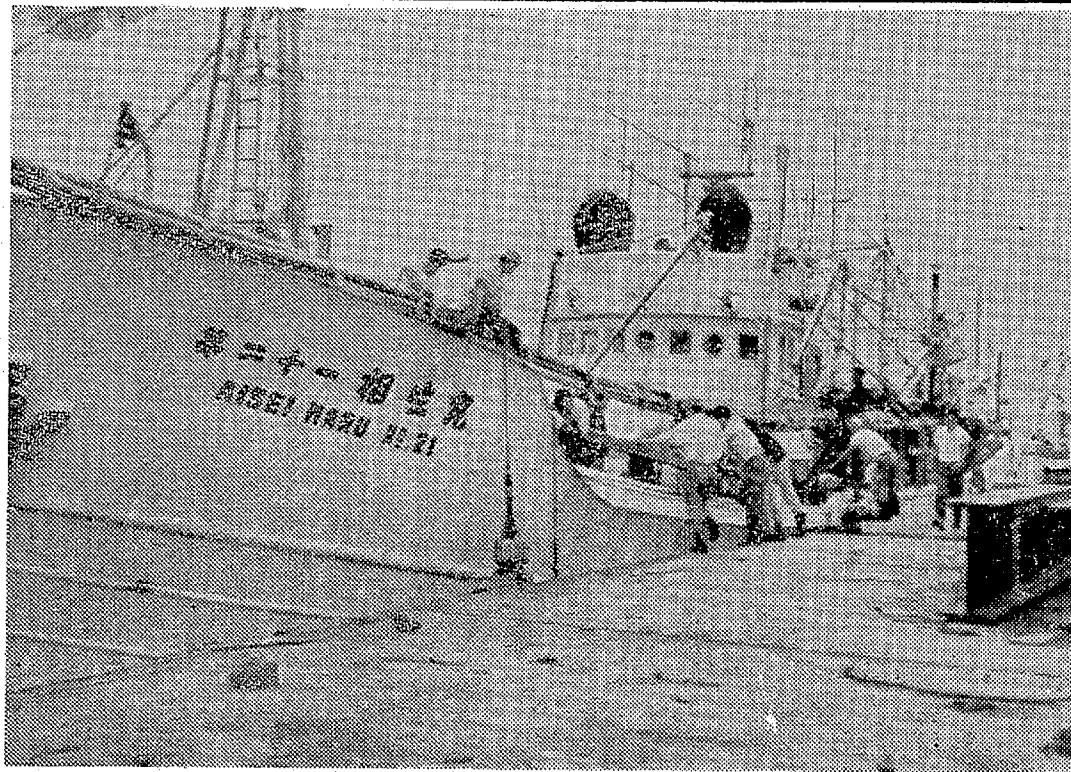

### 果 物

リンゴ 七〇〇円  
アップル 七〇〇円  
ミカン 七〇〇円

ことしサンマ用サイドローラーを試用した21相生丸『へたをすると金をかけて笑いものになる』ことを覚悟の上だったのに 船員の疲労感がなく助かると船主さんは大喜び

サンマ用サイドローラーは相電のウツル板じいじい油用(1121)・1122の専用機

興洋のVローラーは小型船にもよく使われて 漁業界では多目的の傑作ともいえる

これが北洋サケ・マス流し網漁業送網兼網さばき装置の試作品 実用のときはもっと小型になる、これで送網用ベルトコンベアもいらなくなって大変便利になる