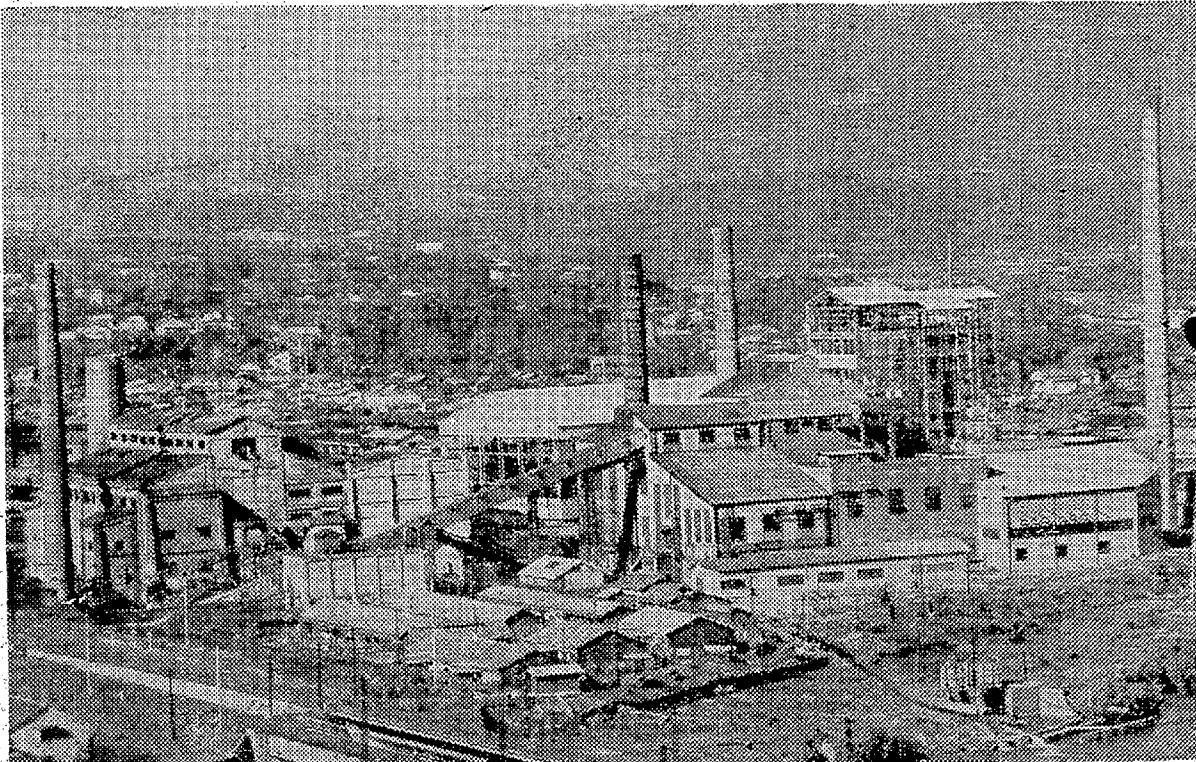

出力3万6千KWの自家発電所に生まれ変わった平発電所の全景 夏井川べりに内・外部とも近代的なよそおいをこらして完成した(右側が新設備)