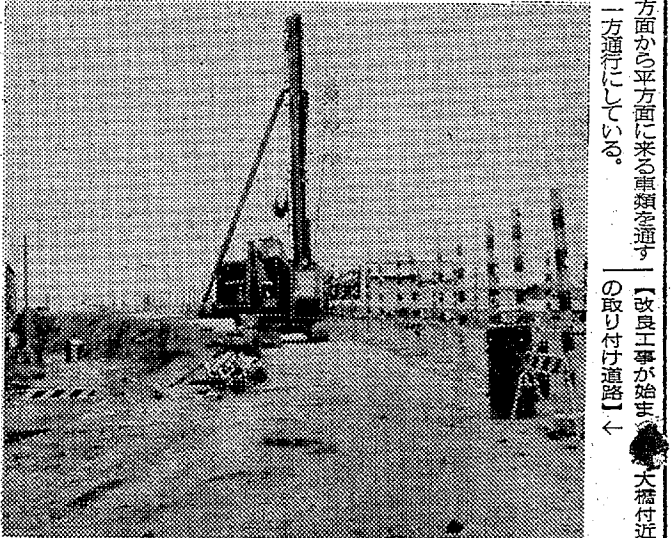

甲子園出場に猛練習

警高 修学旅行も返上して

警高野球部は、九月廿七日、甲子園球場に練習旅行した。練習は、野手、投手、捕手、内野手、外野手、それぞれに別々の練習メニューがあった。練習は、野手、投手、捕手、内野手、外野手、それぞれに別々の練習メニューがあった。練習は、野手、投手、捕手、内野手、外野手、それぞれに別々の練習メニューがあった。

訪問相談を緊密化

重症心身障児の保護確立

県内には現在、重症心身障児が九千五百二十二人あり、そのうち六百六十五人が重症心身障児。重症心身障児の保護を確立するため、訪問相談を緊密化する。重症心身障児の保護を確立するため、訪問相談を緊密化する。重症心身障児の保護を確立するため、訪問相談を緊密化する。