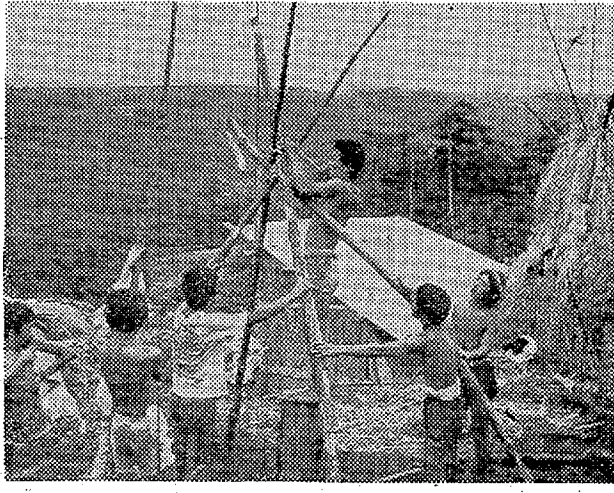

現代の映像—長野県諏訪郡富士見町の真想センターで小屋を建設する若者たち

ある青春の昔 (A Past of Youth) by 文五捕物絵図.

あすの運勢 (Tomorrow's Fortune) section with horoscope-like text.

現代の映像 (Modern Images) section: 真想センター (Shinko Center).

ある青春の昔 (A Past of Youth) section: 青春の反響 (Resonance of Youth).

動章は高くつく (Movement is getting expensive) section.

美園 (Mitsuen) bakery advertisement listing products like プリンホットケーキ and their prices.

今内科医院 (Ima Naika Kenin) advertisement listing internal medicine, gastroenterology, and circulation services.

おすきな季節料理 (Osuкина Seasonal Cuisine) advertisement for a restaurant.

七十七銀行 (77 Bank) advertisement featuring a map of branches, portraits of staff, and information about a restaurant relocation.