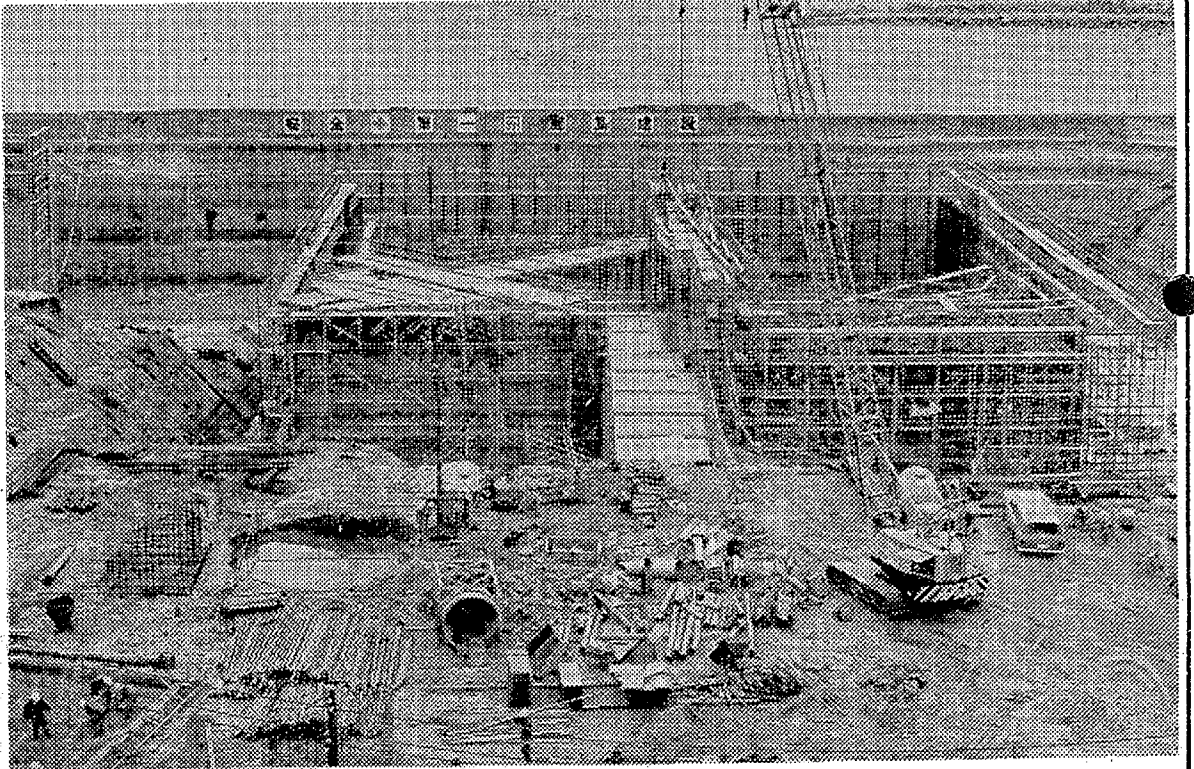

労災保険指定病院 肢体不自由者相談所

東京電力福島原子力発電所一号機完成予想図 二号機から四号機まで建設するように用地のスペースがとってある

「すごいなア」とため息がもれる 雨の日も原子力発電所の見学者はたえない

原子力発電所の心臓部ともいえる原子炉本館の建設は急ピッチで進められている

浜通りに原子力の灯

建設工事急ピッチ45年に運転開始へ

◇東京電力福島原子力発電所……◇

○原子力の平和利用をめざす東京電力福島原子力発電所(今村所長)は、いわき市から北へ車で約一時間のところ、双葉郡大熊、双葉町間にまたがる約三百平方メートルの広大な敷野の中に建設が進められている。そこには、原子炉本館や立派な舗装道路、港がつけられ、いかにも発展へ大きく歩みはじめた感じが、脚光をあびる同原子力発電所を訪ねてみた。