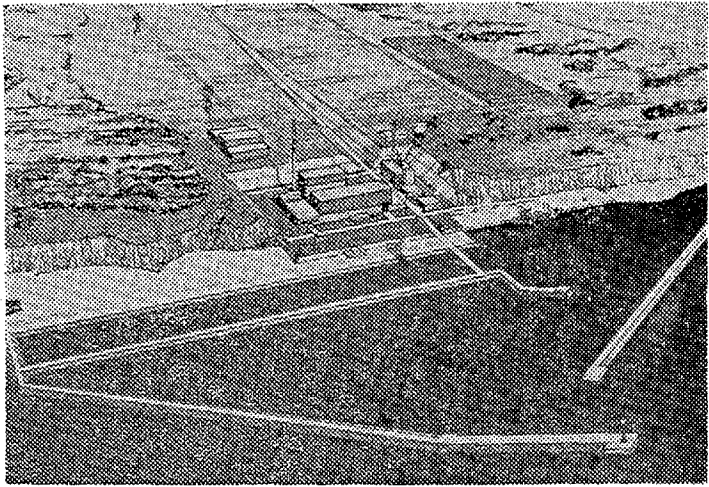

労災保険指定病院 肢体不自由者相談所

東京電力福島原子力発電所一号機完成予想図 二号機から四号機まで建設するように用地のスペースがとってある

「すごいなア」とため息がもれる 雨の日も原子力発電所の見学者はたえない

原子力発電所の心臓部ともいえる原子炉本館の建設は急ピッチで進められている

浜通りに原子力の灯

建設工事急ピッチ45年に運転開始へ

◇東京電力福島原子力発電所……◇

○原子力の平和利用をめざす東京電力福島原子力発電所(今村所長)は、いわき市から北へ車で約一時間のところ、双葉郡大熊、双葉町間にまたがる約三百平方メートルの広大な敷野の中に建設が進められている。そこには、原子炉本館や立派な舗装道路、港がつけられ、いかにも発展へ大きく歩みはじめた感じが、脚光をあびる同原子力発電所を訪ねてみた。