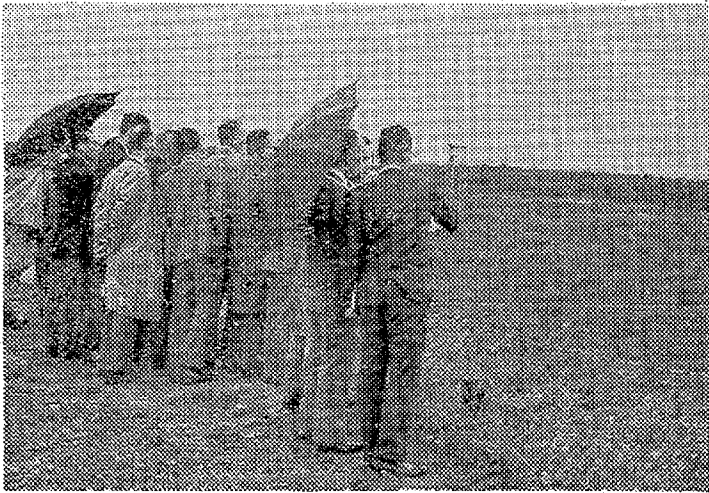

「すごいなア」とため息がもれる 雨の日も原子力発電所の見学者はたえない