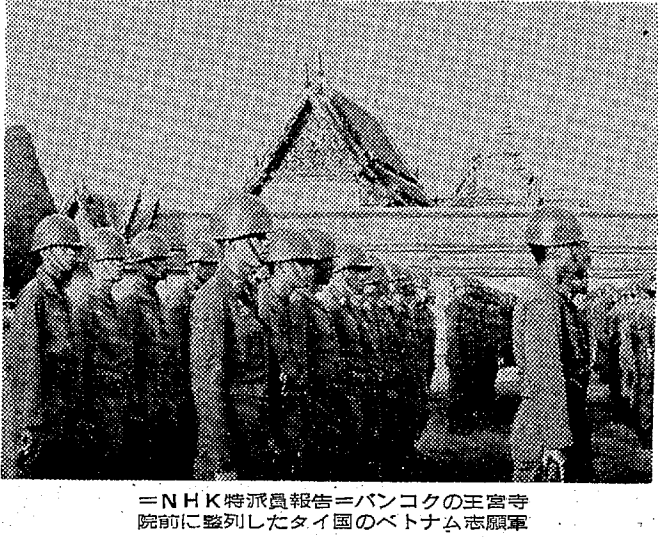

ストライキ四十五日、ついに寸止は自分の非を認め謝罪状を出した。

フキが、紀一に広い世界の端なのを見せようとして、鹿島島ながらの島へと連れて行ったのは...

＝NHK特派員報告＝バンコクの王宮寺院前に整列したタイ國のベトナム志願軍

みもの

◇NHK特派員報告
総合・夜7・30

ひろがる戦いの影

タイの首都バンコクは、このところ、ベトナム兵隊の姿が目立って増えるとともに、ホテルや新しい商店の建築ブームがすすんでいっている。