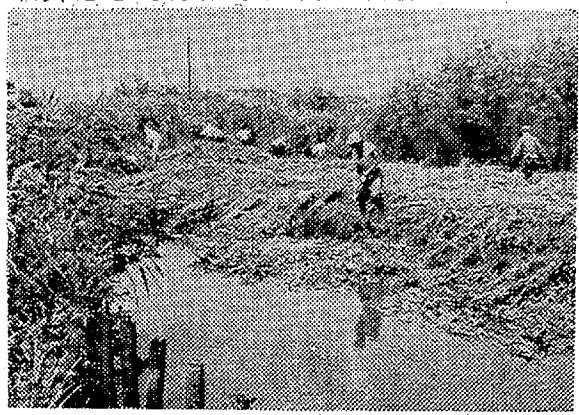

原高野川が詰まる

地区民が草払い奉仕

原高野川で草払い奉仕

雨のこの原水害を助長し、土砂が降り、いわき市平野の草野地帯の水が、沼川、原高野川の改修促進に乗り出された。市、県に訴える前に、自らの手で、草を刈り、土砂を運び、元の川を元に戻す。市民、元高野川を元に戻す。市民、元高野川を元に戻す。

「原高野川で草払い奉仕」県に訴える前に、自らの手で、草を刈り、土砂を運び、元の川を元に戻す。市民、元高野川を元に戻す。

市議候補に星氏

地区 市職労で推せんへ

いわき市職労第二回定期大会は、七月二十九日午後一時から市民会館大ホールで開かれ、市職労の代表者約四百五十名が出席し、市議候補に星氏を推せんすることを決めた。星氏は、いわき市職労第二回定期大会で、市職労の代表者約四百五十名が出席し、市議候補に星氏を推せんすることを決めた。

市況

魚類

【江産】水揚げなし
【中産】一本釣船一隻
▼カツオ 八千五百(大中)
▼サケ 二〇〇(小)八五
▼アジ 二〇〇(小)八五
▼イサナ 二〇〇(小)八五
▼シラス 二〇〇(小)八五
▼サマシ 二〇〇(小)八五
▼シラス 二〇〇(小)八五
▼サマシ 二〇〇(小)八五

野菜

▼キャベツ 六〇(一〇)〇〇
▼大根 五五(一〇)〇〇
▼タマネギ 二〇(一〇)〇〇
▼ニンジン 二〇(一〇)〇〇
▼ピーマン 二〇(一〇)〇〇
▼ブロッコリー 二〇(一〇)〇〇
▼アスパラ 二〇(一〇)〇〇
▼アスパラ 二〇(一〇)〇〇
▼アスパラ 二〇(一〇)〇〇

くらし 随筆

人生の出会い(上)

人生の出会いは、命の出会い。その出会いが、自分の人生をどうするかを決める。その出会いが、自分の人生をどうするかを決める。その出会いが、自分の人生をどうするかを決める。

人生の出会いは、命の出会い。その出会いが、自分の人生をどうするかを決める。その出会いが、自分の人生をどうするかを決める。その出会いが、自分の人生をどうするかを決める。

【江産】水揚げなし
【中産】一本釣船一隻
▼カツオ 八千五百(大中)
▼サケ 二〇〇(小)八五
▼アジ 二〇〇(小)八五
▼イサナ 二〇〇(小)八五
▼シラス 二〇〇(小)八五
▼サマシ 二〇〇(小)八五
▼シラス 二〇〇(小)八五
▼サマシ 二〇〇(小)八五

ご婚礼家具のことなら
自家製造直売の店
家具のスズキ
平・松ヶ岡公園正面入り口 電話 3741 (みなよい)

各宗 **仏壇仏具**
大平造花店
いわき市植田町 TEL 2-2774
募集 男子従業員 普通免許所有者

楽しいデートはここで!!
ご同伴喫茶 **三日月**
いわき市平字南町 電話 8544

みんな知ってる集めてる
デッキースタンプ
Lucky Stamp
＜明治百年史＞
昭和20年8月6日
世界最初の原爆を米軍が広島に投下

ご贈答用に
伊勢松阪牛とハムソーセージ
詰め合わせ
マルハ
いわき市平・銀座通り 電話 3771

どうしてもパブ
リカがほしい
と藤越八目、響くのがめんどろ
と佳所、氏名、はんを作ったお客
さまがご来店、買い物をしてな
くてもパブリカがある。と大評判

本社の電話番号は(平)4局6166代表です
特報! 同じ年式・同じ程度なら必ず安
中古車中元セール実施中
(本社屋上中古車展示場)
良い中古車をこの安値で!

64年式パブリカ (整備仕上がり)	13万円
40年式パブリカデラックス (整備仕上がり)	17万円
64年式パブリカセダン (整備仕上がり)	14万円
40年式パブリカデラックス (整備仕上がり)	25万円

お求めになったその日からバリバリ働く実用車ばかりです。どこよりも安い価格で奉仕。買ったあともお車の健康はアフターサービス付き。しかもお求めやすい月賦方式をご利用できます。

トヨタパブリカ 株式会社
いわき市平字堂前5 TEL (平) 46166代表
小名浜営業所
いわき市小名浜字定西216 TEL (盛城) 24536