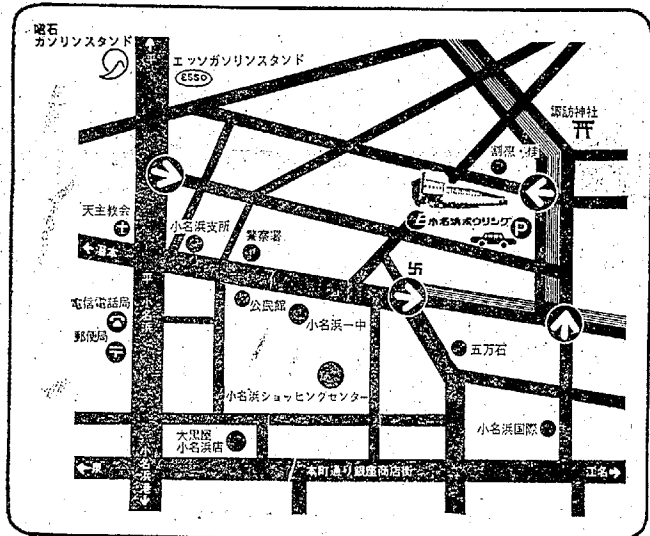

小名浜ボウリング

10日 あす夜6時 オープン!

世界最新式の電子頭脳をもつアメリカのAMF機を採用した明るく健全でデラックサなボウリング場です。レストラン・集会場・駐車場も完備いたしました。ご家族おそろいでお出かけください。

ご家族みんなで楽しめる

小名浜ボウリング

いわき市小名浜花畑/鶴城 (C2465) 2691

大黒屋 開発本部

祝 小名浜ボウリングオープン