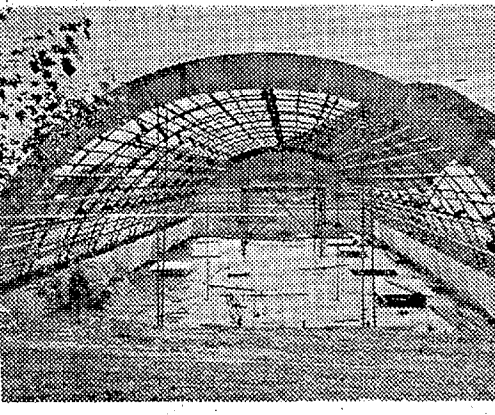

初口市総合体育大会

夏休みあけに 県体並み22種目で

6日、市体協で決議

参加二千選手を見込む

いわき市体育協会の石城郡下では...

工場経営セミナー

工場経営セミナーは、七月の二...

近く育雛場を新設

いわき市羽末地区に育雛場を新設する...

優良事業所と主任を表彰

平塚労働安全協会の優良事業所...

民謡講習会

四倉婦人会(豊田良子会長)...

自転車で日本一周

伊藤さんがあす雄図へ...

いわき相談所を開設

中小企業金融公庫支店誘致が...

照島海水浴場

あす海びりき...

民謡講習会 (continued text about the event details)

平地区で戦没者慰霊祭 (Details about the memorial service)

市民会館 (Information about the city hall and its facilities)

天気予報 (Weather forecast for the next few days)

言葉 (Words or expressions section)

気象予報 (Detailed weather forecast)

言葉 (Additional words or expressions)

天気予報 (Another weather forecast section)

言葉 (More words or expressions)

天気予報 (Final weather forecast)

Hand Bags advertisement featuring an image of a handbag and contact information.

Large advertisement for '新建材インテリアのデパート' (New Building Materials and Interior Department) with a focus on '内装材販売及び責任施工' (Interior material sales and responsible construction).