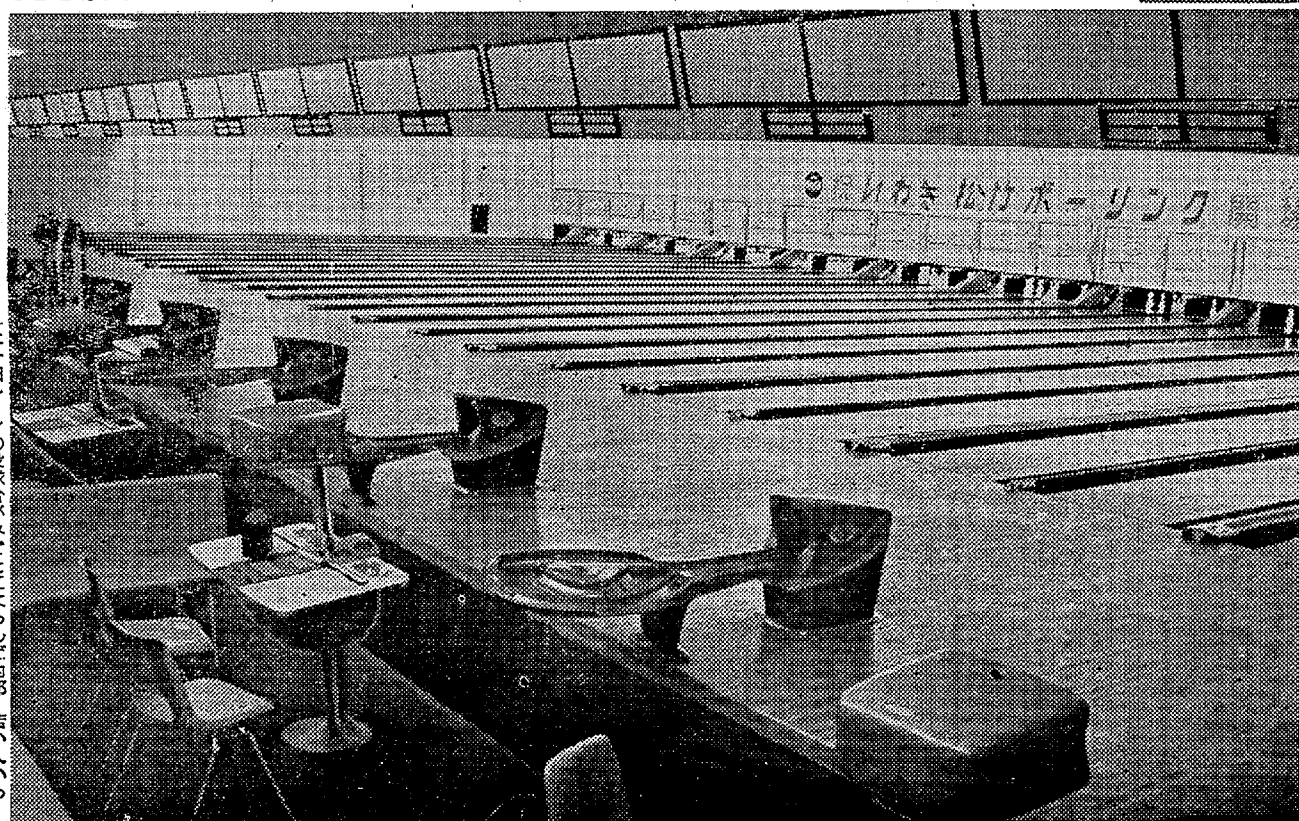

建築工事部 東京都渋谷区千駄ヶ谷4の20の6 東京403局0211

取締役建築工事部長 糸 川 一

支店 横浜・名古屋・大阪・広島・九州・札幌

いわき松竹ボーリング

この一瞬「ボウラーの全精力と精神が集中する瞬間」の瞬間の瞬間が「この瞬間」

投球したボールは自動的にクラスターに戻ってくる。うしろのテレスコアに点数が表示される。

倒されたピンは、舞台のウラ方さんの役目を果たすオートセッターで自動的にセットされる。

若い力が豪球を力いっぱい放つ

二十四レーンの投球がひとたまりもなく続いた内部。若い人から老若男女利用し、明るく活気あふれるいわきボーリング場。

ボーリングが、かつて目標のピンを二階に吹き飛ばすボーリングの快挙は、現代人はかりが味わっていることではない。石炭時代のむかしから、投げる、走る、飛ぶ、の人類の本能的な欲求動作が、ボーリングをつくりだしてきたと考えられる。大都市から地方へと青い目がパチクリするほどのめざましい普及が、だが、このように新設がええた原因は、わずかな土地ですむえ、人手のつかない自動設備が大量に輸入されているからだ。といっても設備に投下する資金はケタが大きい。土地をのぞいても、ボーリング場の建設費と機械の設備だけで、一レーン当たり一