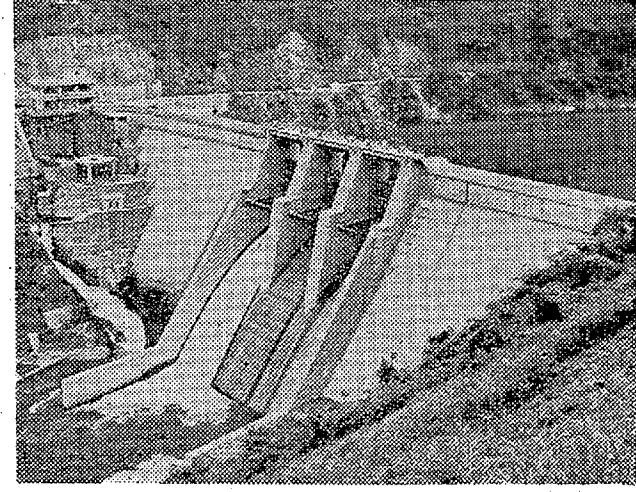

鉄筋コンクリートのポンプ室 高柴ダム どの増設工事が進む泉浄水場

まんまんと水をたたえ1日ゆらに12万8千6百トンを給水する高柴ダム

住宅建設のあすをになう新鋭工場落成

月産能力3000立方尺(10,000石) 受注生産体制万全

内外木材 株式会社 常磐平川木杖 新建材

本社 仙台 いわき市たいら TEL・7584・7488

黄金の美酒

稲万歳酒造株式会社

財団法人 松村病院

診療科目

外科	部長 長谷川国男
脳神経外科	部長 松村 亨
整形外科	部長 長谷川国男
内科	部長 金生 富雄
胃腸科	部長 長瀬 克麿
循環器科	部長 金子 甚蔵
産婦人科	部長 白木沢長史
精神神経科	部長 八島 祐子
放射線科	部長 金生 富雄

(コバルト室)

本院 院平・南町三三番二六一(代)
分 院 院平・小太郎町一八
子病院 平間 鴨(高久)六二

安全運転 無線車完備

電話

本社 2640
2175~6
好間(平) 5372
草野(平) 5647

天竹

すしと 天ぷらの店
出前 敏速 うなぎ 丼類

いわき市平字銀治町二 番六〇四一

尼子タクシー