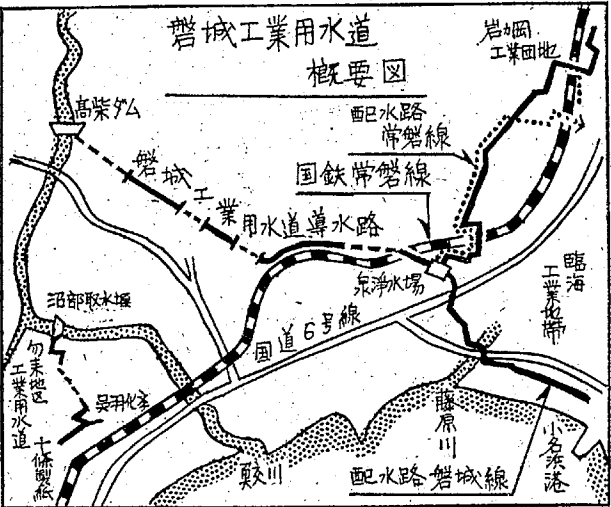

まんまんと水をたたえ1日ゆらに12万8千6百トンを給水する高柴ダム

住宅建設のあすをになう新鋭工場落成

月産能力3000立方尺(10,000石) 受注生産体制万全

内外木材 株式会社 常磐平川木杖 新建材

本社 仙台 いわき市たいら TEL・7584・7488

黄金の美酒

稲万歳酒造株式会社

財団法人 松村病院

診療科目

外科	部長 長谷川国男
脳神経外科	部長 松村 亨
整形外科	部長 長谷川国男
内科	部長 金生 富雄
胃腸科	部長 長瀬 克麿
循環器科	部長 金子 甚蔵
産婦人科	部長 白木沢長史
精神神経科	部長 八島 祐子
放射線科	部長 金生 富雄

(コバルト室)

本院 院平・南町三三番二六一(代)
分 院 院平・小太郎町一八
子病院 平間 鴨(高久)六二

安全運転 無線車完備

電話

本社 2640
2175~6
好間(平) 5372
草野(平) 5647

天竹

すしと 天ぷらの店
出前 敏速 うなぎ 丼類

いわき市平字銀治町二 番六〇四一

尼子タクシー