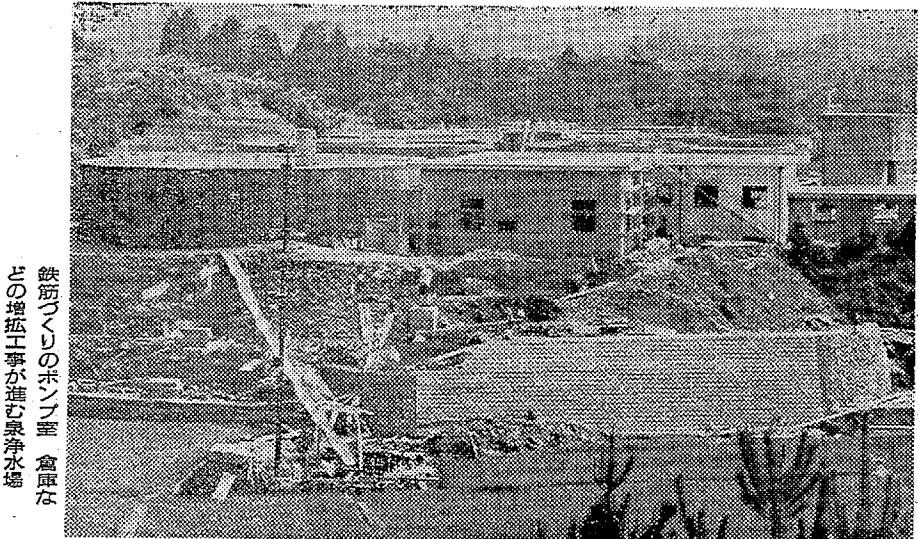

新管布設で一万トン

常磐地区 工業用水の確保へ

○三十七年十月に完成した常磐線は、料金が高くなる理由から、大口給水を要約した会社は、辞退を申し立て、きびしい前途を懸念していた。常磐工業用水道は、その後、新産都市指定にもなると、急遽工事場進出に必要増と、将来の進出にそなえて、給水能力を増加するために、新たに配水管を布設、泉浄水場のポンプ施設、電気設備を併行して工事に着手した。

○工業用水は、高柴ダムから、随直管路で泉浄水場に送水、ここを基点として、磐城地区と常磐地区へ給水し、工業用水や上水に使われている。磐城線の大口需要は、日本水産、新日本化学、旭化成、大手興産、東邦亜鉛、小名浜製鉄、堺化学のほかに、

○新管布設は、いまの常磐線に沿って、五百、六百mmの鋼管を布設、常磐地区への給水を一万、増やして、工業用水を確保する。現在は、浄水場のポンプ室の増設、周辺の配管工事に着手、秋の水箱の取り入れを待つ。配管工事をしない来年二月には完成する予定。近く磐城の島部浄水場も中小企業団地として造成されるが、この場合でも新管から送水できる。

土曜特集

住宅建設のあすをになう新鋭工場落成

月産能力3000立方尺(10,000石) 受注生産体制万全

内外木材 株式会社 常磐平川木杖 新建材

本社 仙台 いわき市たいら TEL・7584・7488

黄金の美酒

稲万歳酒造株式会社

財団法人 松村病院

診療科目

外科	部長 長谷川国男
脳神経外科	部長 松村 亨
整形外科	部長 長谷川国男
内科	部長 金生 富雄
胃腸科	部長 長瀬 克麿
循環器科	部長 金子 甚蔵
産婦人科	部長 白木沢長史
精神神経科	部長 八島 祐子
放射線科	部長 金生 富雄

(コバルト室)

本院 院平・南町三三番二六一(代)
分 院 院平・小太郎町一八
子病院 平間 鴨(高久)六二

安全運転 無線車完備

電話

本社 2640
2175~6
好間(平) 5372
草野(平) 5647

天竹

すしと 天ぷらの店
出前 敏速 うなぎ 丼類

いわき市平字銀治町二 番六〇四一

尼子タクシー