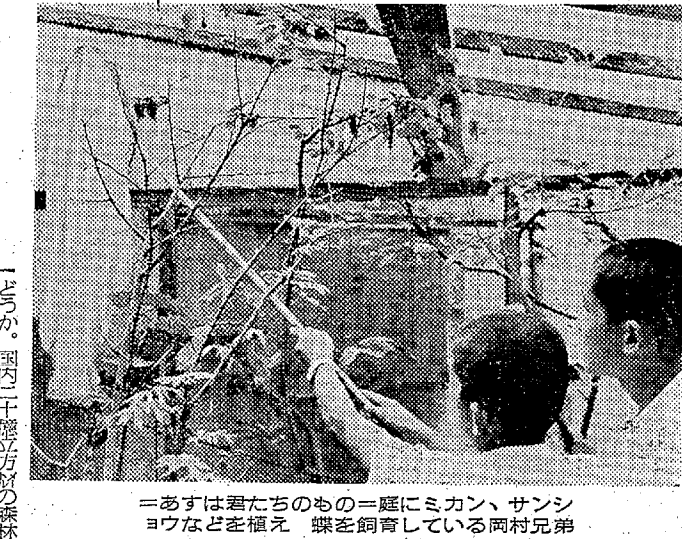

「あすは君たちのもの」一庭にミカン、サンショウなどを植えて、蝶を飼育している岡村兄弟

**みもの**  
◇あすは君たちのもの  
◇総合・夜8・00

たが、あすは君が「みもの」でいたため、泊まり先の宿屋の老主人に自覚した来た女と間違えられ、ひそかに村の巡査に知らされた。直ちに巡査はあすは君の髪を調べるというので、あすは君の部屋に隠れ、あすは君を監視し始めた。

**あすは君の時代**  
◇あすは君たちのもの  
◇FM・夜9・15