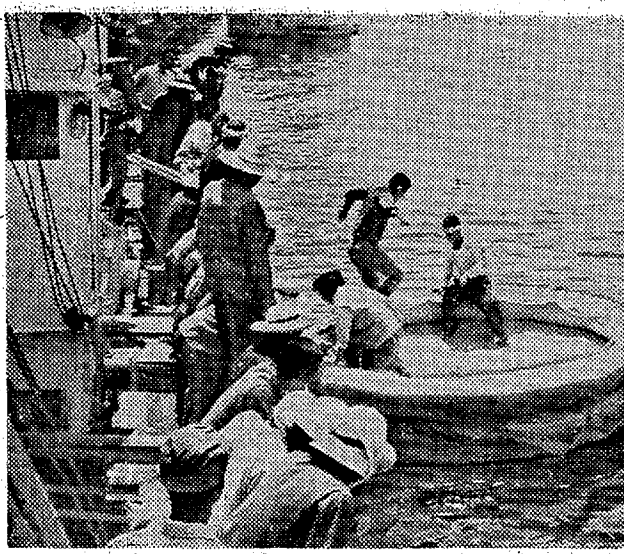

救命イカダに飛び乗る船員
救命イカダに飛び乗る船員 救命イカダに飛び乗る船員 救命イカダに飛び乗る船員 救命イカダに飛び乗る船員

一時的な水害対策として、予備苗代を確保し、農業生産を維持するための対策である。M型梅雨に水害対策として、磐城地区で予備苗代造りが行われている。

平工は一ノ関
一高と対戦
東北六県高校野球
東北六県高校野球 東北六県高校野球 東北六県高校野球

あすの勝(土) 日勝18.55.29.05.59.34.43
6月10日 月先4.18.5.21.18.11.23
旧六日月月 満潮 干潮

あすの勝(土) 日勝18.55.29.05.59.34.43
6月10日 月先4.18.5.21.18.11.23
旧六日月月 満潮 干潮

あすの勝(土) 日勝18.55.29.05.59.34.43
6月10日 月先4.18.5.21.18.11.23
旧六日月月 満潮 干潮

開店六周年記念
紳士服地
ガニヤン展
とき 6月11~21日
ところ 当店内
あなたの夢を仕立てる
テーラー 高島屋
平・中町12 電6837・7059

ご宿泊 宴会には当館を
旅する人は「旅をして一番心にしみるのは人の親切である」...私たちもまた行き届いた親切で旅のお方に心から喜んでいただいた時ほど商売みょうりを感じることはありません。とにかく、親切・親切を私たちのモットーとしております。

日観連旅館 旅館丸丹
割烹旅館
いわき市平字南町 電7288・7289

大広間(100名様までお受けします)