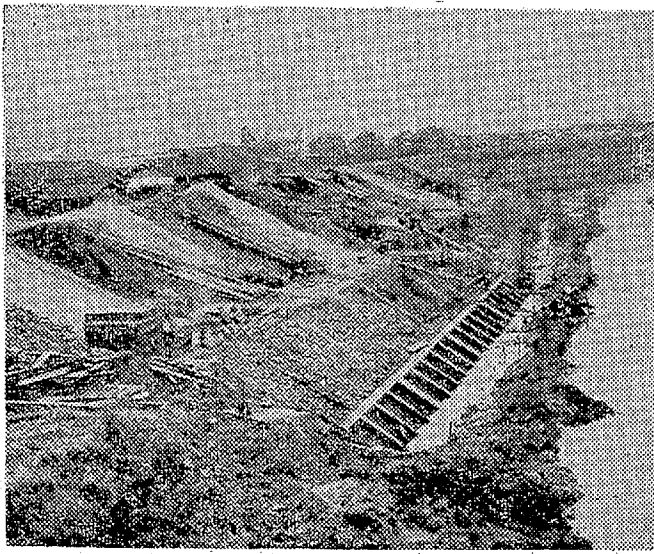

農業に関心ある女性も勧誘

平農業青年会議 新年度計画きめる

駅前拡張のため墓地移動

勿来の常春院

いわき市平農業青年会議は二十一年度計画として、駅前拡張のため、墓地移動の計画を決定した。

平農業青年会議は、新年度計画をきめる。平農業青年会議は、四月五日午後三時から、平農業青年会議会館で、新年度計画をきめる。

好間川堤防を災害復旧工事

平土木事務所では、いわき市平好間川北岸の堤防を復旧する。