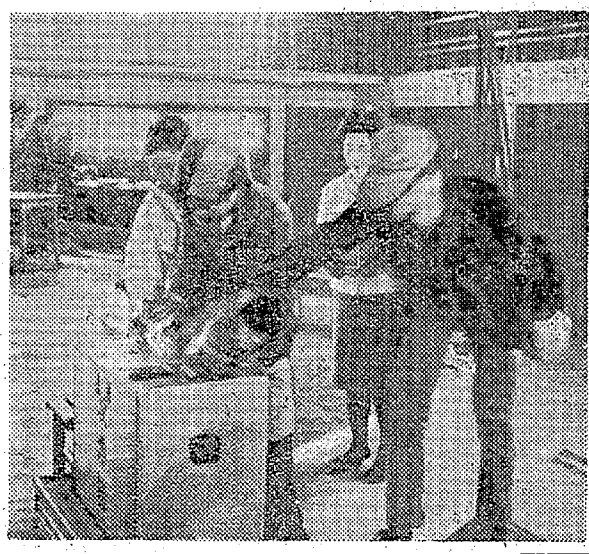

いわき民報

発行所 いわき市平字田町63
いわき民報社
社長 野沢 武蔵
電話(編集)4181
(販売)4162(広告)4168

いわき市平字二丁目番地2315

衆院選上回る投票率

北風で三月半ばの寒さ

いわき市内六地区の衆院選挙投票率は十五日午前七時から四十九分所までに行われ、投票率は四九・九％と、衆院選を上回る好投票率で激戦を演じた。この日は日中一〇・九度と三月半ばの寒さが、午前十一時現在で三四・九五％と、一月二十九日の衆院選挙の二七・二四％を上回る好投票率で激戦を演じた。この日は日中一〇・九度と三月半ばの寒さが、午前十一時現在で三四・九五％と、一月二十九日の衆院選挙の二七・二四％を上回る好投票率で激戦を演じた。