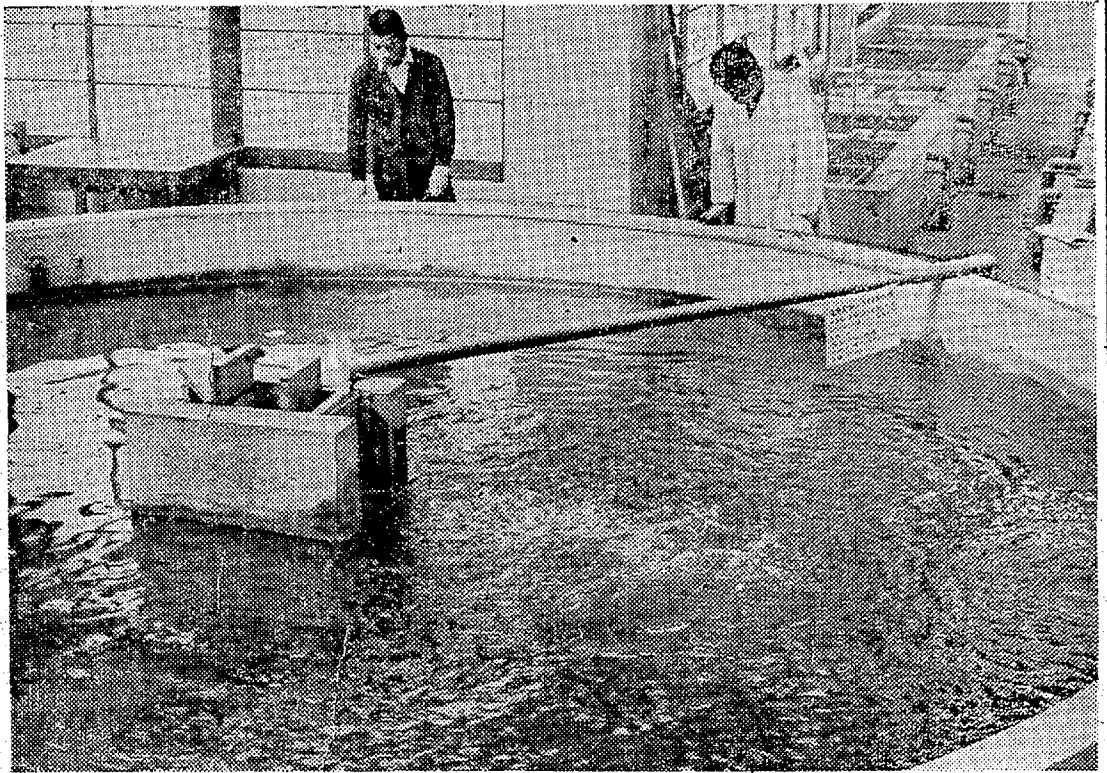

室内の大きな海水池には魚や貝類がたくさんいる 水試が力を入れた生態実験及び大量繁殖水槽がこれである。魚の生態を実験したり一度にたくさんの繁殖条件を調べる施設