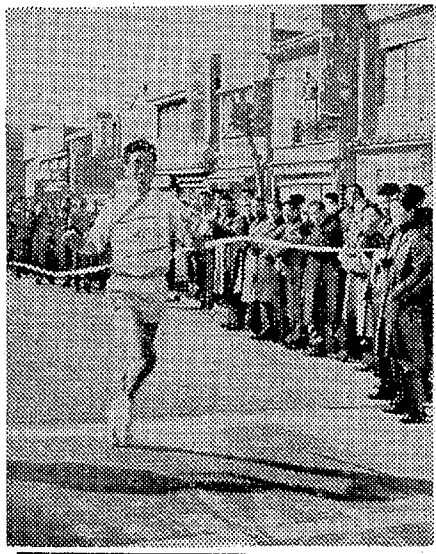

プロパンガス値下がり

暮れから新春にかけて

昨年暮れから今にかけて平地区の一部でプロパンガスの小売価格が下がり台所を預かる主婦たちを喜ばせている。

これまでも十割増しの小売価格が六百五十円から七百円前後だったが、五百八十円を最低に最高が六百五十円前後となり、実際の値は七百円から五千円の値下げとなっている。

関係者の話によると、原価はこれまで以上に下がっており、消費者へのサービスだといわれているが、価格の安値が何となくも痛く、つい右へ左への競争となつてしまつた。

平工が第四位

浜通り駅伝

県陸協、県高校連合主催の第16回浜通り駅伝競争は五日、十八チーム(総勢二百八十八選手)が参加して開かれた。この二日間でいわき市は、

浜通り駅伝、県高校連合主催の第16回浜通り駅伝競争は五日、十八チーム(総勢二百八十八選手)が参加して開かれた。この二日間でいわき市は、

日比谷町(四時三十分)④福島A(五時間四十分)⑤警備連青(五時間四十分)⑥日本水産(六時間四十分)⑦

優良漁船と船員を表彰

9日沼内漁協組

いわき市沼内漁協(沼内漁協組)は九日午後一時から組合事務所(沼内漁協組)で、

被買収給付国債で融資

平支所で受け付け

いわき市平支所(平支所)は被買収給付金の認定を受け、

女子は平商が優勝

新人バドミントン

県高校連合、郡山市教育会、同バドミントン協会の主催で、沼内漁協組(沼内漁協組)で、

随筆

くらし

テレビのモーニングショーで「娘と私」というのをあつて、とがせられた。いろいろの話をあつて、

息子と私

奈保

時代の流れ、物の考え方、女性というもののなかに、個人心がけ、いかにいかに必要がからみ合つて、

あすの停電

平地区

平地区(10時~12時)下神谷地区(10時~10時)高坂地区(10時~10時)高坂地区(10時~10時)

Table with fish prices: 魚類. Columns include fish names and prices.

Table with fish prices: 魚類. Columns include fish names and prices.

Table with fish prices: 魚類. Columns include fish names and prices.

Table with fish prices: 魚類. Columns include fish names and prices.

Table with fish prices: 魚類. Columns include fish names and prices.

Table with fish prices: 魚類. Columns include fish names and prices.

HONDA advertisement for a truck. Includes image of the truck, text about 'Honda Thank Sale' and prices for T360, T500, and L800 models.

Advertisement for 'Bank and Flower' (銀行と花). Includes text about business hours and services.

Advertisement for 'Three-day total stock' (三日間の総投票). Includes text about the election and a list of candidates.

Advertisement for 'Water Shortage University' (水戸短期大学). Includes text about the university and a map showing its location.

Advertisement for 'Super' (越乃家). Includes text about a banquet and a list of menu items.