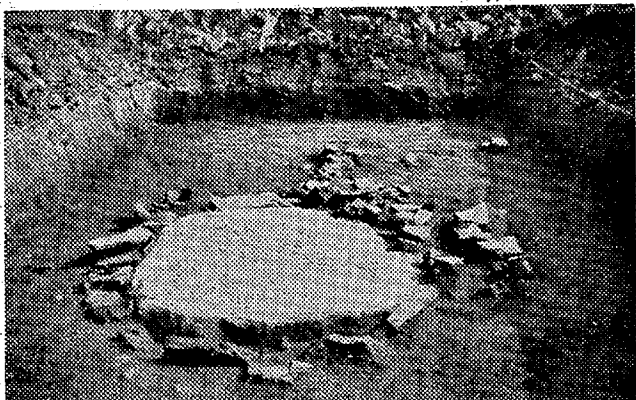

夏井廃寺のナンを解く

◆県臨時文化財専門委員 渡辺 一雄

礎石ある建造

夏・冬の調査を通じて、私は、私たちがB地区と呼んだ地点にあった。ここからは礎石が二個発見され、以前の四角あったところをわけて六個が確認された。

また二十数枚の瓦がわたり、瓦群列も発見されている。しかも、何箇所にも砂と粘土の層が互層で積み重なっている。始めは地山と考へたが、これは建造物をたてるために、新しい砂と粘土を互いに積み重ねた土壌であった。

清浄な地域に新しい土が必要とされ、周囲の土を掘り取って運ばれた。周囲の土を掘り取って運ばれた。周囲の土を掘り取って運ばれた。

夏井廃寺ナン解きのカギ

●最古の礎石は夏井廃寺と長生寺の礎石から、ともに古墳時代の古く、時期の瓦が出土しており、無関係である。それは、夏井廃寺が夏井寺の前身である。夏井寺が夏井寺の前身である。夏井寺が夏井寺の前身である。

●瓦群列は、夏井寺の境内にあり、夏井寺の境内にあり、夏井寺の境内にあり。夏井寺の境内にあり、夏井寺の境内にあり、夏井寺の境内にあり。

この礎石は、夏井寺の境内にあり、夏井寺の境内にあり、夏井寺の境内にあり。夏井寺の境内にあり、夏井寺の境内にあり、夏井寺の境内にあり。

相模太郎

一節太郎

常盤ハワイアンセンター三月のショーが盛況だった。一節太郎、久保浩や相模太郎などバラエティーに溢れていた。

▽1日(土) 常盤ハワイアンセンター
日安楽、日本橋小巻、8日、11日、常盤ハワイアンセンター、12日、二葉、合子、東家清太郎、相模太郎など、浪曲大会、13日、18日、常盤ハワイアンセンター、19日、久保浩、20日、常盤ハワイアンセンター、21日、瀬川洋一とグループキヤンパ、22日、26日、常盤ハワイアンセンター

民衆映画案内

- ★心かき座(五・一五) シロニモ(七・〇五) FBI秘脱走(二・八・三五) ゴーストタウン(二・八・三五) ゴールドデン
- ★東映三夜(六・五〇) ゴールデンキッド(八・三五) 戦馬軍の七人(七・二〇)
- ★世界館(五・四〇) 殺人者(七・一五) 純・鉄砲犬(九・四〇) 阪神市の歌が響く(八・二八)
- ★東宝民劇(四・四〇) 暗黒街(八・一〇) 用心棒(八・二八)
- ★平日活(五・一四) 流転(六・五) 悪魔の左手(八・二六) 泣かせるぜ(八・二八)
- ★東映三夜(六・五〇) 怪獣大決戦(八・二九) 愛は闘争を起す(八・二八)
- ★全園座(七・一五) 処女無情(八・三四) 骨を縛れ(八・二八)
- ★中興館 暗黒街の静かな男(八・二八)
- ★新大塚 結婚前夜 肉体の会話(八・二八)
- ★新大塚 結婚前夜 肉体の会話(八・二八)
- ★新大塚 結婚前夜 肉体の会話(八・二八)

100

平本センターの非常調査による、案外と学校内での非常の多いことがわかった。小中高校から九百人を出出して、金庫を隠した。持ち物も隠した。いざとなれば、体をさらされたり、いざとなれば、体をさらされたり、いざとなれば、体をさらされたり。

豚肉の下坂

好味 毎週五三三三四

フランス風のソフトなムード
おいしさにオマケがつく
楽しいお店です
◇AM7:30から
モーニングサービス中

平 駅前
マサゴ通り
電2065

パンと開花亭

平・五時目
電話三三三三

鍵の複製ならどうぞ

自動車・家庭用・事務用各種

200円から
400円まで

平 パーツセンター
TEL・(本) 6533

クリーニング

洗濯・防水

小松崎
平日活前電3343

新車発表会

理想の商業車!

高性能...1000CC・56馬力・5・0・0%積み・最高時速130%

サニートラック

38.9万円新発売!!

(冬期装備品付き)

☆とき 2月23日 午前10時～午後4時

☆ところ 平市民会館前広場

日産サニー福島販売株式会社 平営業所
いわき市平字尼子町2の7 TEL・4005/6051

男女店員募集

株式会社 山吉呉服店
いわき市平字西町目 電話二二八八

白銀ランドリー

クリーニングは洗淨から脱臭まで三十分で早く・安く・きれいに仕上がる

平・新田町 電話4063・7525

安全運転 無線車完備

電話 2640
本社 2175~6
好間(平) 5372
草野(平) 5647

根本通商株式会社 平営業所
いわき市平字新川町四 電話七六〇五

貸し

貸し 貸し 貸し