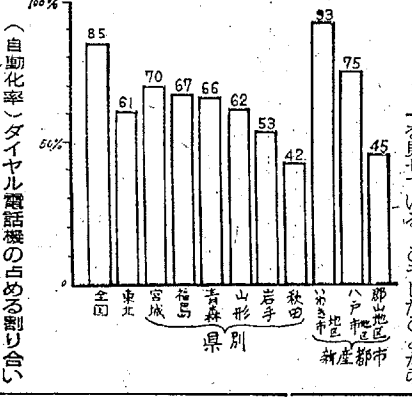

## 関東との取り引き63%

〇…この成長は、新産業都市を築きあげたいわき市が誕生して、初めての正月を迎え…  
 〇…た。いわき市の産業、経済は果敢として前進しているのか、景気はどうか。そのパロ…  
 〇…メーターともみられる電話利用を分析してみた。結論からいってその利用率は三十八年…  
 〇…以降、毎年十パーセントの伸び率を示し、この分では四十五年度は四十二年度の…  
 〇…二倍以上、つまり地区経済力と市民所得は二倍以上になるといえる。…

# 電話利用率からみた いわきの経済成長

【常磐地域発信市外通話別別呼数分布】

いわき市電話一日中の市外通話数分布

(自動化率)ダイヤル電話機が占める割合

小名浜町、日本水産コープス部、門、岡本、常盤ハイランド、ンターのオープン及びその他他、油化、東邦石油、柳化学、有機合成など新産業都市建設の生産基盤が順調なペースで、活況を呈してきた。東北、全国平均生産指数が低迷を続けているにもかかわらず、市外通話の急激な伸びに、敏感に反応し、急激な伸びを認めていた。…