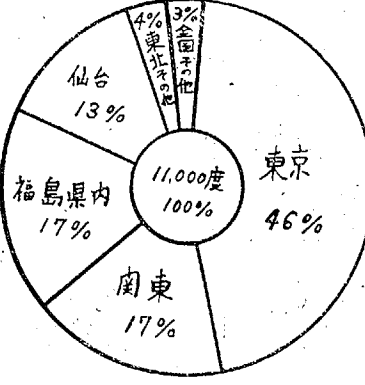

四年間で所得倍増 以上

関東との取り引き63%

〇…この成長は、新産業都市を築きあげたいわき市が誕生して、初めての正月を迎え…
〇…た。いわき市の産業、経済は果敢として前進しているのか、景気はどうか。そのパロ…
〇…メーターともみられる電話利用を分析してみた。結論からいってその利用率は三十八年…
〇…以降、毎年十パーセントの伸び率を示し、この分では四十五年度は四十二年度の…
〇…二倍以上、つまり地区経済力と市民所得は二倍以上になるといえる。…

電話利用率からみた いわきの経済成長

【常磐地域発信市外通話別別呼数分布】