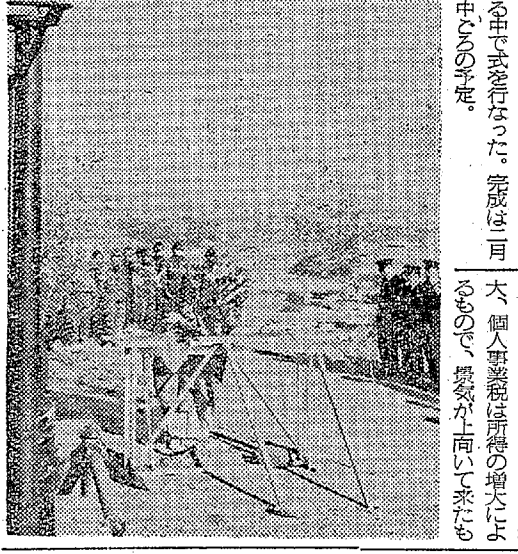

松平国務大臣もきのう来市

自民党東北支部長・松平国務大臣が、二十三日午後一時、いわき市に到着した。松平氏は、いわき市を視察し、市役所を訪れ、市役所長と懇談した。

まだ遠い十条製紙の進出計画

東京工場 売却きまらず
十条製紙の東京工場は、売却の予定はない。この工場は、十条製紙の主力工場であり、進出計画は、まだ遠い。

上好問 高野間道路を起工

自衛隊の建設工事で
高野間道路の起工式が行われ、上好問の建設工事が進む。