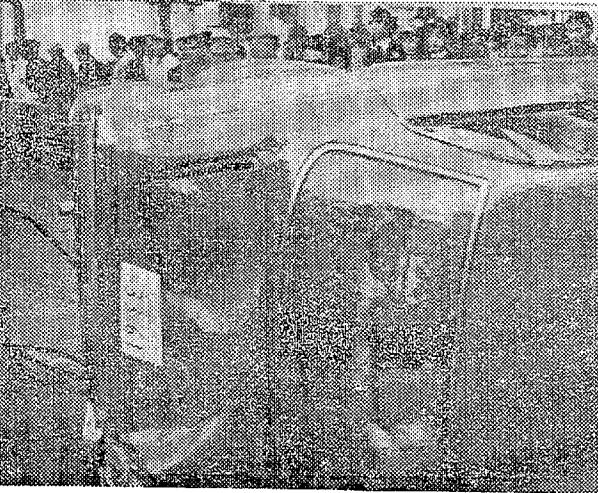

☆☆☆☆☆☆

乗用車に衝突しケガ

十七日午後二時、いわき市平野町一〇の四、東北電力の国道で同市好間上野町字山下、タンク車伊藤自動車(四輪)が、乗用車と衝突して、乗用車が横転した。乗用車の運転手伊藤さん(五十)は、右腕に骨折の怪我を受けた。乗用車の乗員は、軽微な怪我で済んだ。トラックは横転したが、乗員は無事だった。

☆☆☆☆☆☆

「一千万円の夢」に長蛇

宝くじたちまち売り切れ

一等賞金一千万円「全国自治宝くじ」が、いわき市でも大盛況だった。宝くじは、発売後わずか数日で、たちまち売り切れとなった。宝くじは、発売後わずか数日で、たちまち売り切れとなった。宝くじは、発売後わずか数日で、たちまち売り切れとなった。