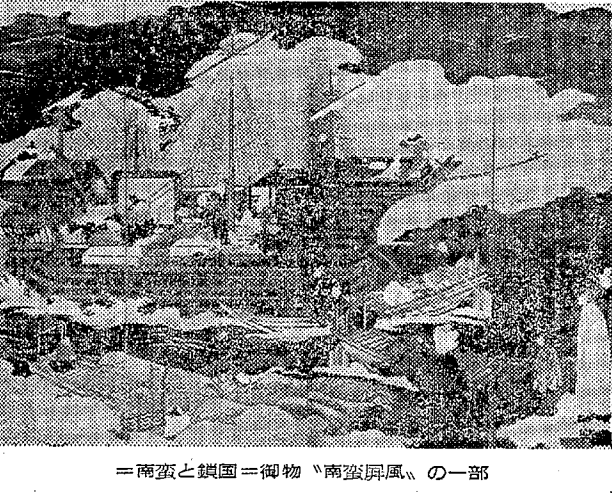

NHK 第一 1340KC 6・05 じょうずな話し方 15 家庭音楽会 歌劇「さまよえるオランダ人」

NHK 第二 1540KC 6・00 そろばん教室「6級のわり算」 20 基礎英語 40 英語会話

ラジオ福島 1060KC 6・00 ニュースハイライト 30 歌謡曲でぶつとばせ!

総合テレビ 4 ※印はカラー 6・00 あすは君たちのもの「点字でひらく心の窓」

教育テレビ 5 ※印はカラー 6・00 中国語講座 30 みんなの科学 人間の知恵「布を織る」

福島テレビ 3 ※印はカラー 6・15 ミニミニバンバン「はれんち大パーティー」

FM放送 ※印はステレオ 6・05 タベのひとときとくディスクジョッキー

みもの 文化とその時代 南蛮文化は、わが国に鉄砲とキリスト教をもたらした

沙翁伝来 明治百年 沙翁の日本に伝来は、単に文学者としてではなく、