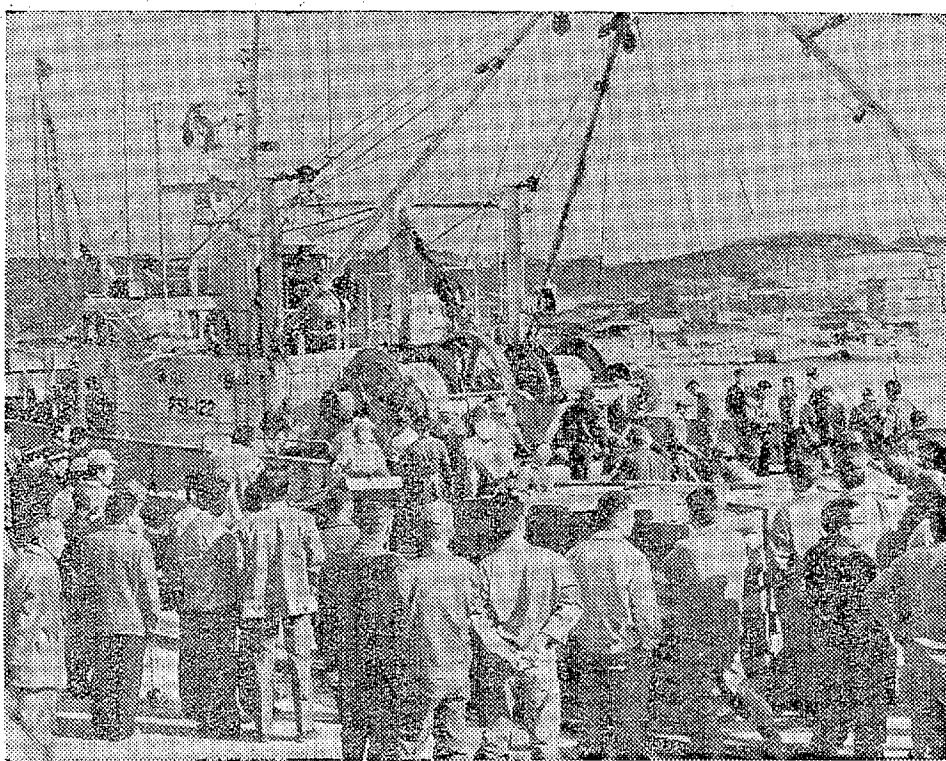

凶漁を県に訴える

この日はサンマ漁場の調査に、漁対策として県に異常災害融資を求め、これを県債で補給することを決議した。融資額は、一億三千万円、県内船主は二百三十六隻から総額で四億八千万円に上り、これを県債で補給する。利子年八歩五厘の融資者が三、五厘を負担、県に五歩の利子補給をしてもらうことになった。

北転船の第一号、いわき市中の吉田収平さん所有の第十五福丸(一九九)は予定通り、二十日午前十時に小名浜港一五五三三号岸壁にスケンダラ三三三五トンを積んで入港した。サンマ水揚げは原料不足に悩んでいたが、水産加工業者二百人が北転船を運送して集まるという大変な苦戦を味わった。

北転船スケンダラが初水揚げ

買い値をめぐって難航

北転船の第一号、いわき市中の吉田収平さん所有の第十五福丸(一九九)は予定通り、二十日午前十時に小名浜港一五五三三号岸壁にスケンダラ三三三五トンを積んで入港した。サンマ水揚げは原料不足に悩んでいたが、水産加工業者二百人が北転船を運送して集まるという大変な苦戦を味わった。

北転船の第一号、いわき市中の吉田収平さん所有の第十五福丸(一九九)は予定通り、二十日午前十時に小名浜港一五五三三号岸壁にスケンダラ三三三五トンを積んで入港した。サンマ水揚げは原料不足に悩んでいたが、水産加工業者二百人が北転船を運送して集まるという大変な苦戦を味わった。