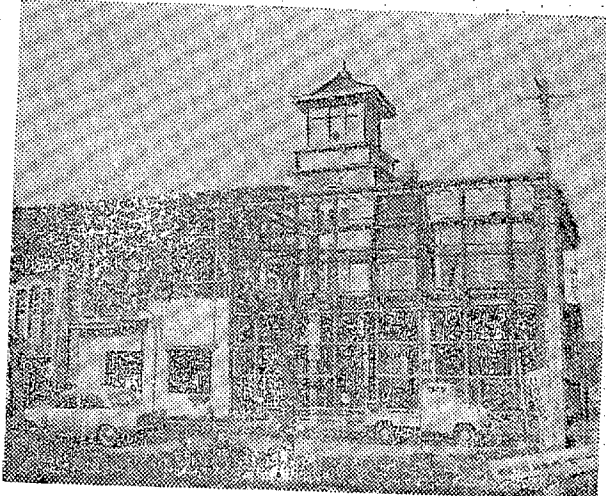

刊 いわき民報

発行所 田町63 田町63 田町63

晴れ着 各種両開き 三井 平三電0123代

中塩を大園芸団地に

農構 改善 二億六千万円で着手

いわき市の第二次農業構造改革事業として本指定された中塩地区は人地も終わり、いよ

所得24倍を見込む

重点事業に花、野菜、米

中塩地区の農業構造改革事業の取組。対象となる農家は四千

超党派で地域活動へ

平前議員が親睦会結成

いわき市平地区の前議員が、超党派で親睦会を結成した。平前議員は、

消えゆく「平市」の表象

公会堂の壊体始まる

いわき市の中心地たる「平市」が、平市が平市町を吸収合併して

市公舎対策審

は四日に再開

は百五平方メートル(一棟)の共同使

草野で老壮年

ソフト大会

いわき市の草野地区老壮年

おわび

十一月二十五日付け本紙(昨日夕刊)が

いわき民報社

なぐなぐといわき市となった現

宝石分相払いのお知らせ ネモトでは宝石がお求め

日本チキクチュウ

あすの停電

二回ブレーキ大会を開催す

天気予報

玉半提供

【今夜】南東のち北の風、曇

旅は安心して泊まれるお宿 (旅館賠償責任保険加入) 甲陽館

欧米輸出20万台に輝く エンゲル 電気冷蔵庫 お部屋におく電気冷蔵庫

製造元 沢藤電機株式会社

角田無線電機株式会社平出張所