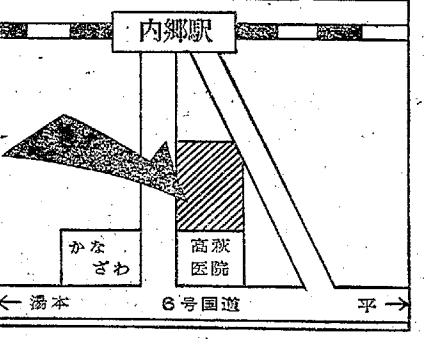

あすの運勢 (続) 11月生 他言に迷わず方針を定め、これからの出方がカギになる。

熊谷質店 平・五里町 電話4-2278

ペンと開花亭 平・五里町 電話二三四二

ご婚礼家具のことなら 自家製造直売の店 家具のズズキ 平・松ヶ岡公園正面入り口 電話3741

美容食に ペアスタイル食事を おすすめします ペア カンライズ・生野菜 オール 150円

半沢DIP くらわな

開店記念大売り出し 10月10日~13日 驚異の安値! 特価品 ストッキング 38円から 子供ズボン 145円から...

衣料スーパー すずらん いわき市内郷駅前 TEL.6-2651

来年から枝肉格付け

いわき市でも実施 全国流通機構に乗り

市主催の牛、豚枝肉格付け説明会は九月二十九日午後一時から市民会館で関係者五十人を集めて開かれた。

枝肉の格付けは、枝肉の重さ、外観と肉質につき、枝肉の規格に基づいて行なうもので本県では金津若松で実施されていたが、いわき市でも来年一月から枝肉格付けを同市平神谷にある畜産センターで実施することになった。

食肉の取り引きは、過去においては生体取りが主体であったが、食肉の中央卸売市場の開設などが契機となり枝肉取りの取り引きが一般的に行なわれるようになった。しかしその取り引き上、品質の保証が三十七年〇年度で全国共通の格付け基準がなされたため、土地の取り引き慣行にあわせて各地各地の状態にあった。

ところが、食肉需要が増大したことから政府は食肉供給の安定を図るための格付け法を制定し、全国的に実施されることになり、合理的な枝肉取りの取り引き方法を確立するため、現在の枝肉取りの取り引きと格付けとを併用して格付けされた。取り引き格付けは枝肉の規格を取り引きの公定標準とするが、その取り引きの取り引き格付けは、支那産の肉類の公定標準も全国共通のものとして行なわれる。出荷者（屠畜業者）に対する市場適性が認められる。また生産業者も育成肥育の効果。