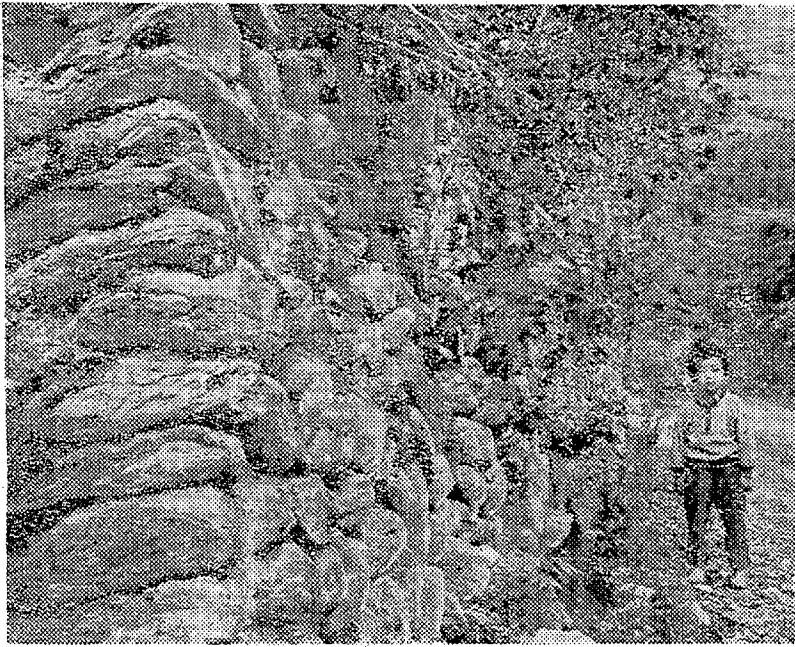

学芸

カゲト 磯沼 氏

文鳥

平二小五年 三三真由美

わたしの家は大きい鳥小屋を作って、いろいろな鳥を飼っています。その中には文鳥がいます。この文鳥は、水が大好きで、水がなくなると水がなくなると文鳥は、水がなくなると水がなくなると...

文鳥の飼育法について書いてみました。文鳥は、水が大好きで、水がなくなると水がなくなると文鳥は、水がなくなると水がなくなると...

自然観察

高柴・入川溪谷コース