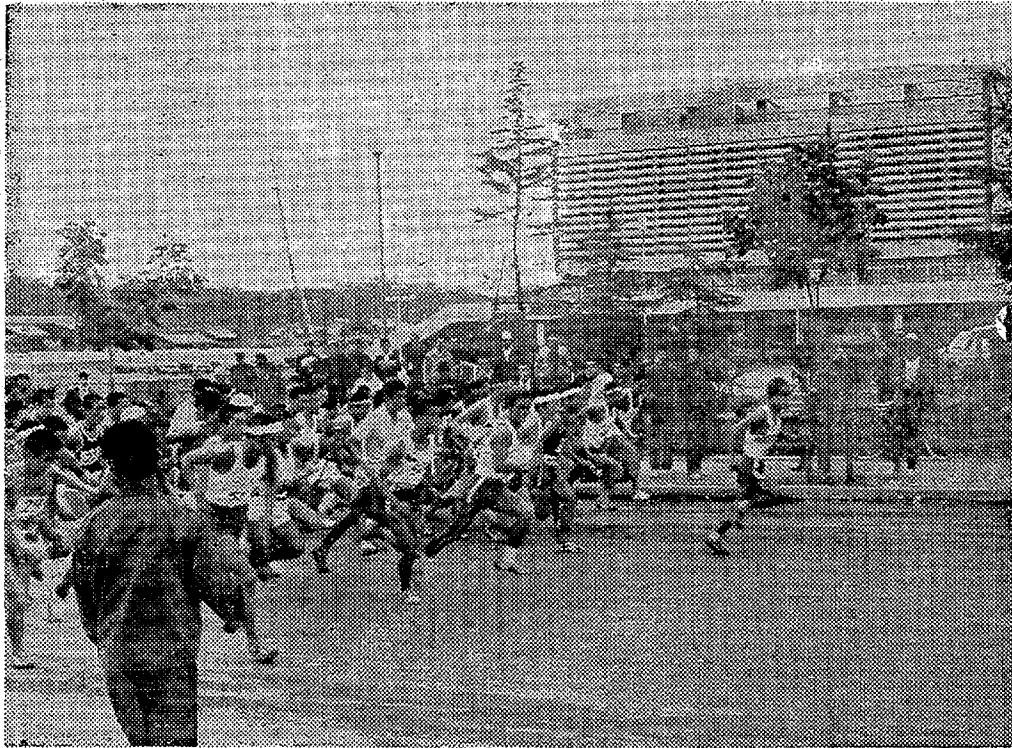

天気予報
玉半農興
(小名浜別荘発表)

HAND BAGS
ダモガバ
たいら・きんざ
電話 4400

創業50周年記念
第4回 メガネまつり
10月10日から11月3日
お天気ワンちゃんプレゼント
JOA日本眼鏡技術者協会会員店

正規の大会としては交通規制が厳しかった車には乗れず選手は徒歩で会場へ

秋晴れの絶好の日差しを浴びて 83人の選手は平市民会館前をいっせいにスタートした

田園地帯では農婦が稲刈りの手を休めて各選手に声援をおくるのどかな点景も見られた

土曜特集

○：メキシコではあすからスポーツの祭典オリンピック大会が開催されるいわき市では十日の「体育の日」を中心に市内十一地区、十八会場で初のいわき市民体育祭を開いた。スポーツを通じて人々の心の初の大いに約九千人の選手が参加して秋の一日をたのしんだ。

真剣味と楽しさと……

初の市民体育祭開く

バレーボール大会開いた。バレーボールの団体にはおぼろさん、おぼろさん、おぼろさんが活躍をおこした。おぼろさん、おぼろさん、おぼろさん。