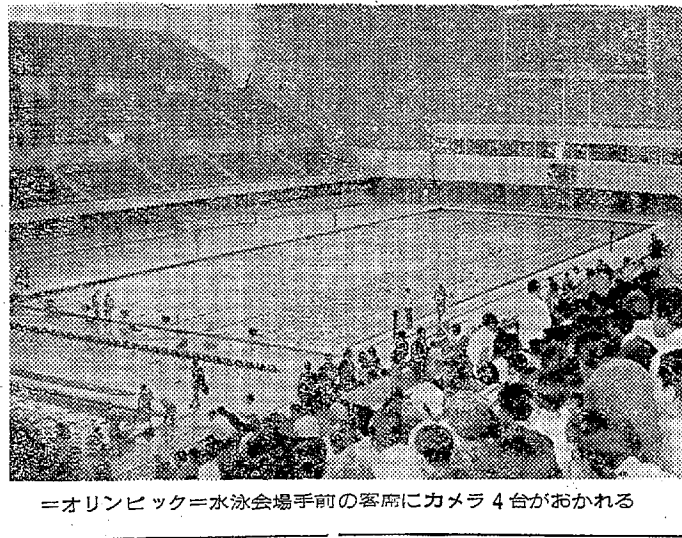

＝オリンピック＝水泳会場手前の客席にカメラ4台がおかれる

おもしろい
◇第6日
～夜7・30～
～夜10・30～
～夜9・15～

オリンピック
いよいよきょうから水泳競技の
中継が始まる。かつては水泳王國
を誇った日本も国際水泳が全般的
に向上した現在、あまり振わな
い。

この飛躍的な記録の更新を続け
る水泳を中継するプールは選手村
から三・五キロのところになる。プ
ールの総面積二万二千平方メートル、
スタンドの収容能力五千七百六十
人という規模。テレビカメラはプ
ール側とスタート台から向かって
右手に並べられ、合計四台のケー
ラで熱戦の模様を追うわけであ
る。