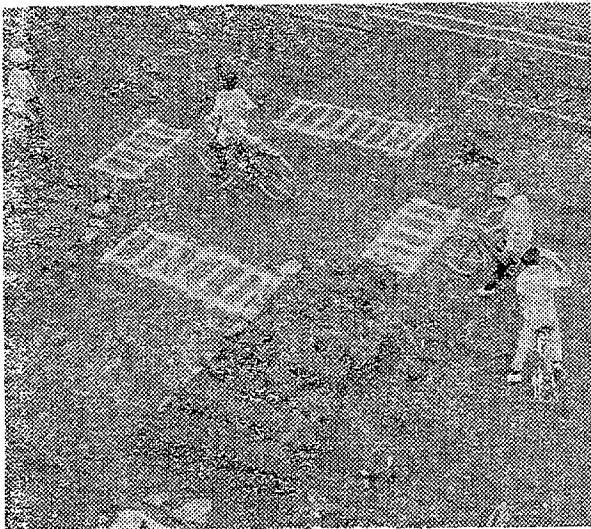

急停止ブレーキのかけ方
を反時計回りのまわしで指導

正しい自転車乗り指導 平二小に初の交通公園

敷き地500平方メートルの中庭の花壇を利用してつくられた梅香交通公園では、実技・交通ルールを教え、安全な自転車乗りの指導に先生も児童も真剣だ

交通公園では、信号機のルール
にしたがって、正しく早く…

○正しい交通指導に努力するため、先生方の創意工夫から交通公園を学校の中心に作り、自転車の正しい乗り方の指導を行ない、事故未然防止に努めている学校がある。中庭では初めてのこの取り組みがその成果が注目されている。

「栄花物語」は、徳川中期の中心人物・田舎次を、商業資本主義に移行し始めた当時の、若見の職者として描き、海賊・収賄の権化とまで呼ばれた先覚者の孤独を主題としたもの。徳川時代も時代のいさも不変である。人間の生命や、欲望や、男女の關係や、人間のもつむじなど、が全編を通じて描かれている。

この遺伝子の生化学的正体は、DNAだ。リン酸、糖、四つの塩基を基本とする核酸の鎖が、互いに反対向きに螺旋状に巻きついて、二重らせんを形成している。この構造は、1953年にワトソンとクリックによって発見された。この発見は、現代生物学の最大の業績の一つとされている。