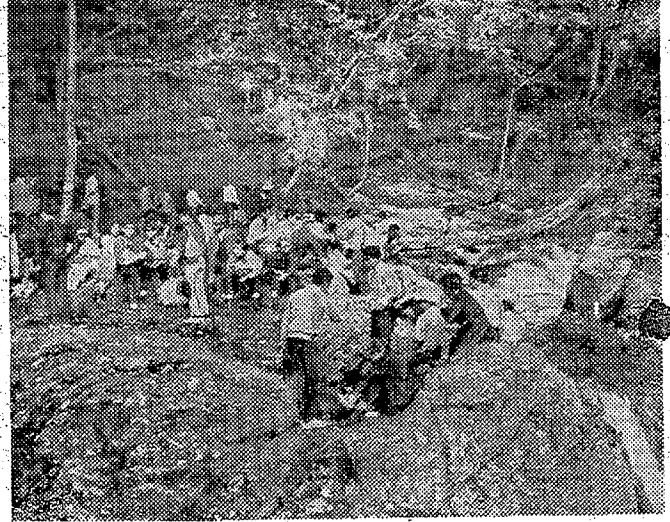

へアさん 5565 中島安男

小名浜海上保安部では、二十九日イギリス貨物船「トレンク」(三三三六〇)の船長を護衛隊に...

小名浜湾内で油流す 英国貨物船を取り調べ

秋も深まり、いわき市小名浜、三崎公園近くの市議及川正枝さん(三三万)の夏ミカンや温州ミカンが...

紅葉に夏井川銀座 行楽客二千人が楽しむ
快晴の二十七日の夏井川銀座は紅葉狩りの行楽客約二千人で...

夏ミカンや温州ミカン実る
秋も深まり、いわき市小名浜、三崎公園近くの市議及川正枝さん...