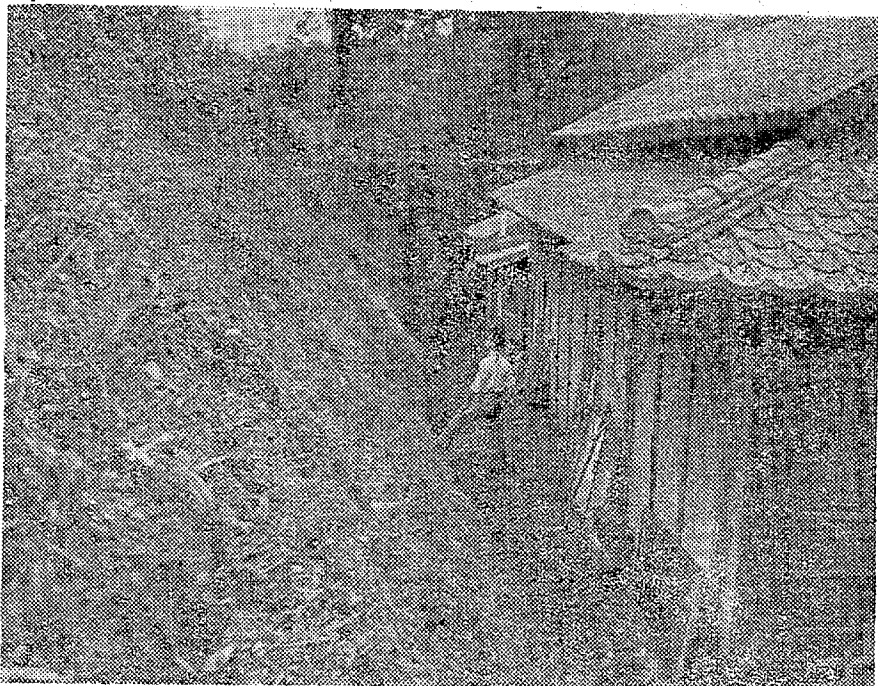

いわき市鹿島町の殿倉地帯を流れる矢田川の堤防は各所で決壊し 小さな被害が繰出している

「災害は待っててくれない」49号線小名浜御代坂の切り割りが高さ10m 幅30mにわたって3日午後9時半ごろ突然くずれ道路を埋めた 屋間なら大事故になったろう

昨年 地すべりに巻き込まれ、土砂が家のまわりを埋めたが幸い人災はなかった。いまも高住者ばかりが、たまたま安全と土砂が流れ落ちていく状態だ。(平谷川編)

○平土末東警察の調べによ  
り、いわき市内には、急傾斜  
(三十度以上、高さ五米以上)

## 防災対策もっと早急に

30度以上の傾斜をゆるやかにし モルタル吹きつけ工事中の平〜盛岡線沿ノ内の危険箇所

清津川は いわき市下高久地区の農業改善事業で40mに川幅を広げたが 片側堤防で工事中

や山津波の危険箇所が四十四カ所のほか、落石危険箇所がある。早急な対策が望まれていた矢先の四日に四十九号線の鹿島地区で大きな落石事故が起った。