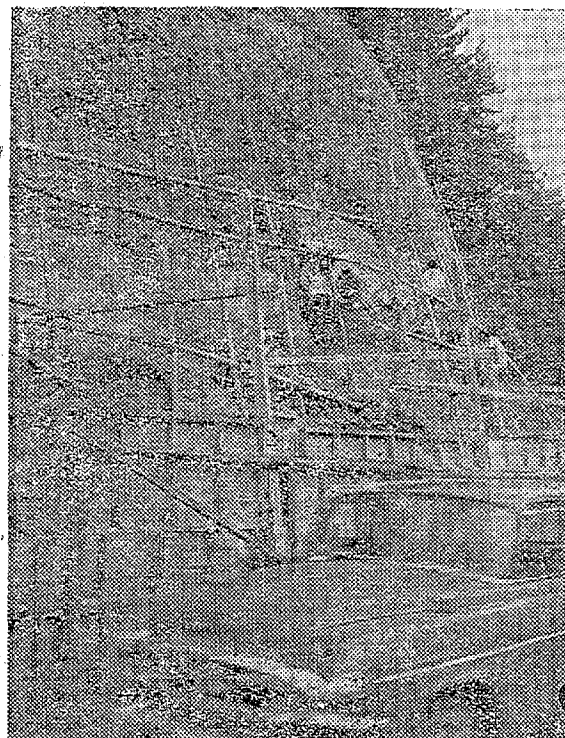

いわき市鹿島町の殿倉地帯を流れる矢田川の堤防は各所で決壊し 小さな被害が繰出している

「災害は待っててくれない」49号線小名浜御代坂の切り割りが高さ10m 幅30mにわたって3日午後9時半ごろ突然くずれ道路を埋めた 屋間なら大事故になったろう

昨年 地すべりに巻き込まれ、土砂が家のまわりを埋めたが幸い人災はなかった。いまも高住者ばかりが、たまたま安全と土砂が流れ落ちていく状態だ。(平谷川編)

○平土末東警察の調べによ  
り、いわき市内には、急傾斜  
(三十度以上、高さ五米以上)

## 防災対策もっと早急に

30度以上の傾斜をゆるやかにし モルタル吹きつけ工事中の平〜盛岡線沿ノ内の危険箇所

清津川は いわき市下高久地区の農業改善事業で40mに川幅を広げたが 片側堤防で工事中

や山津波の危険箇所が四十四カ所のほか、落石危険箇所がある。早急な対策が望まれていた矢先の四日に四十九号線の鹿島地区で大きな落石事故が起った。