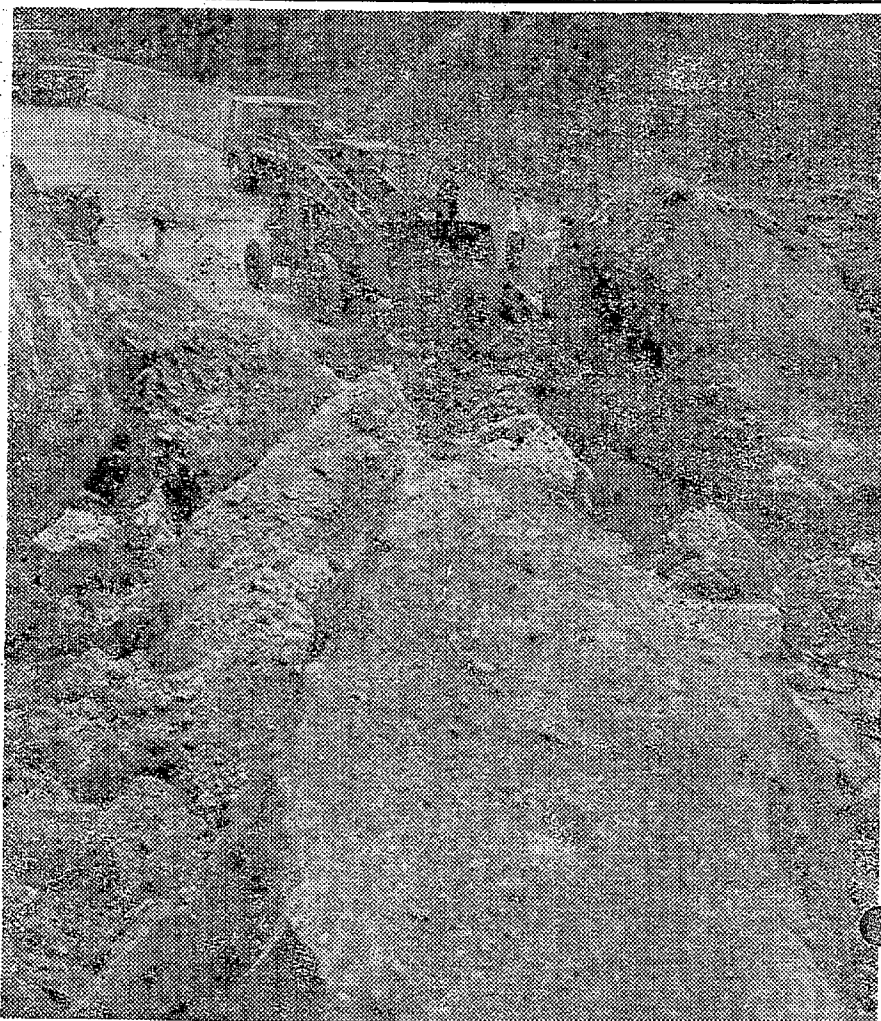

いわき市鹿島町の殿倉地帯を流れる矢田川の堤防は各所で決壊し 小さな被害が繰出している

「災害は待っててくれない」49号線小名浜御代坂の切り割りが高さ10m 幅30mにわたって3日午後9時半ごろ突然くずれ道路を埋めた 屋間なら大事故になったろう

昨年 地すべりに巻き込まれ、土砂が家のまわりを埋めたが幸い人災はなかった。いまも高住者ばかりが、たまたま安全と土砂が流れ落ちていく状態だ。(平谷川編)

○平土末東警察の調べによ  
り、いわき市内には、急傾斜  
(三十度以上、高さ五米以上)

## 防災対策もっと早急に

30度以上の傾斜をゆるやかにし モルタル吹きつけ工事中の平〜盛岡線沿ノ内の危険箇所

清津川は いわき市下高久地区の農業改善事業で40mに川幅を広げたが 片側堤防で工事中

や山津波の危険箇所が四十四カ所のほか、落石危険箇所がある。早急な対策が望まれていた矢先の四日に四十九号線の鹿島地区で大きな落石事故が起った。