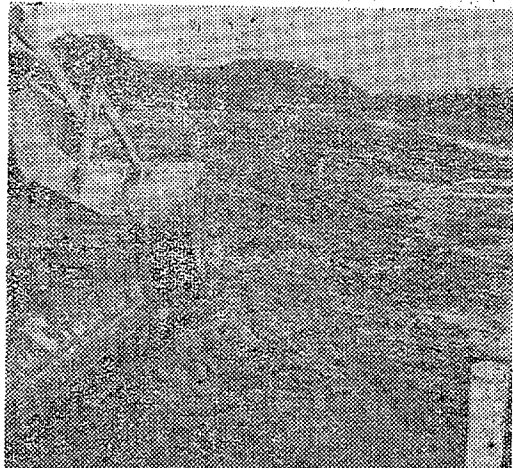

いわき市鹿島町の殿倉地帯を流れる矢田川の堤防は各所で決壊し 小さな被害が繰出している

「災害は待っててくれない」49号線小名浜御代坂の切り割りが高さ10m 幅30mにわたって3日午後9時半ごろ突然くずれ道路を埋めた 屋間なら大事故になったろう

昨年 地すべりに巻き込まれ、土砂が家のまわりを埋めたが幸い人災はなかった。いまも高住者ばかりが、たまたま安全と土砂が流れ落ちていく状態だ。(平谷川編)

○平土末東警察の調べによ  
り、いわき市内には、急傾斜  
(三十度以上、高さ五米以上)

## 防災対策もっと早急に

30度以上の傾斜をゆるやかにし モルタル吹きつけ工事中の平〜盛岡線沿ノ内の危険箇所

清津川は いわき市下高久地区の農業改善事業で40mに川幅を広げたが 片側堤防で工事中

や山津波の危険箇所が四十四カ所のほか、落石危険箇所がある。早急な対策が望まれていた矢先の四日に四十九号線の鹿島地区で大きな落石事故が起った。