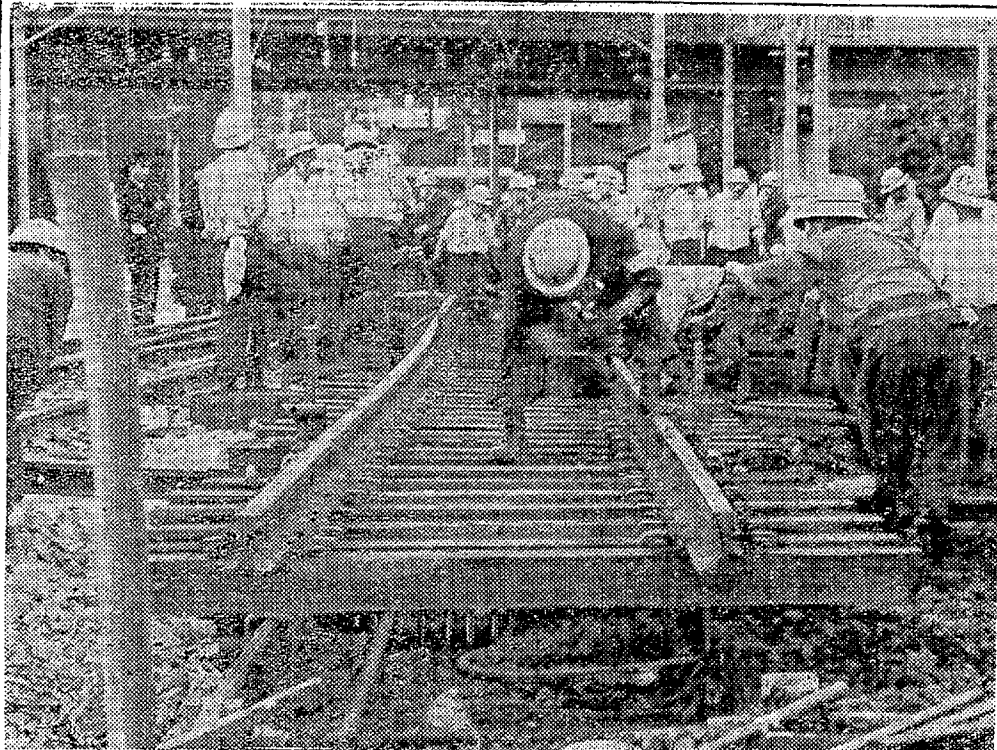

350人の作業員を動員して、新幹線クラスの50KN新ポイント軌道の引き出し作業(平立体積付近)