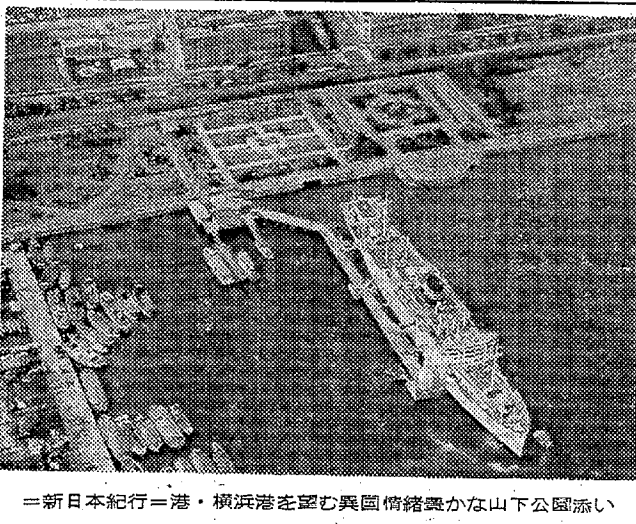

Table with 6 columns: NHK 1340KC, NHK 1540KC, ラジオ福島 1060KC, 総合テレビ 4, 教育テレビ 6, 福島テレビ 8. Each column lists broadcast programs and times.

FM放送 ☆印はステレオ. Table listing radio programs on FM stations.

みもの 横濱. Article about a new Japanese film 'The Port of Yokohama'.