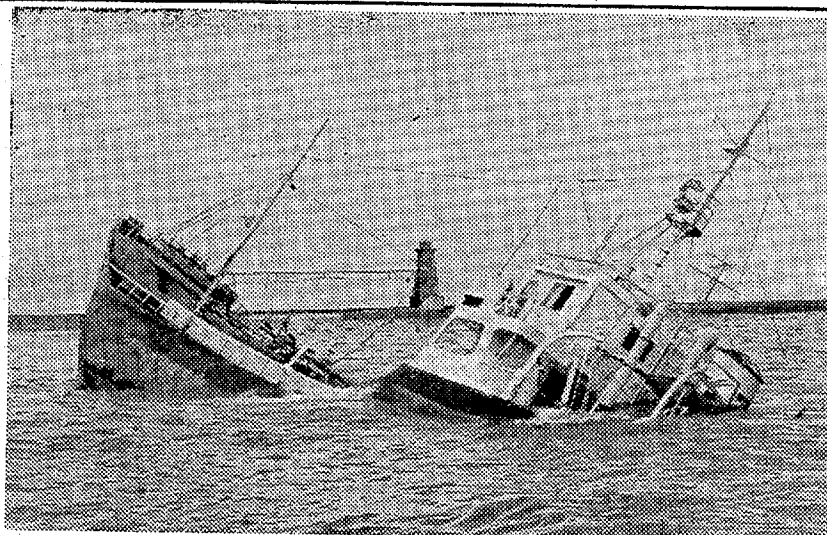

同船は、油タンカーで、船長は、小名浜港に初めて来たが、上陸したものの、港内のブイに衝突して沈没した。船長の説明によると、台風10号の暴風が、船の航行を妨げたため、小名浜港に突っ込んでしまった。

衝突したブイは、船体の後部を突き刺して、船体の半分を沈没させた。船長の説明によると、衝突したブイは、船体の後部を突き刺して、船体の半分を沈没させた。

衝突したブイは、船体の後部を突き刺して、船体の半分を沈没させた。船長の説明によると、衝突したブイは、船体の後部を突き刺して、船体の半分を沈没させた。