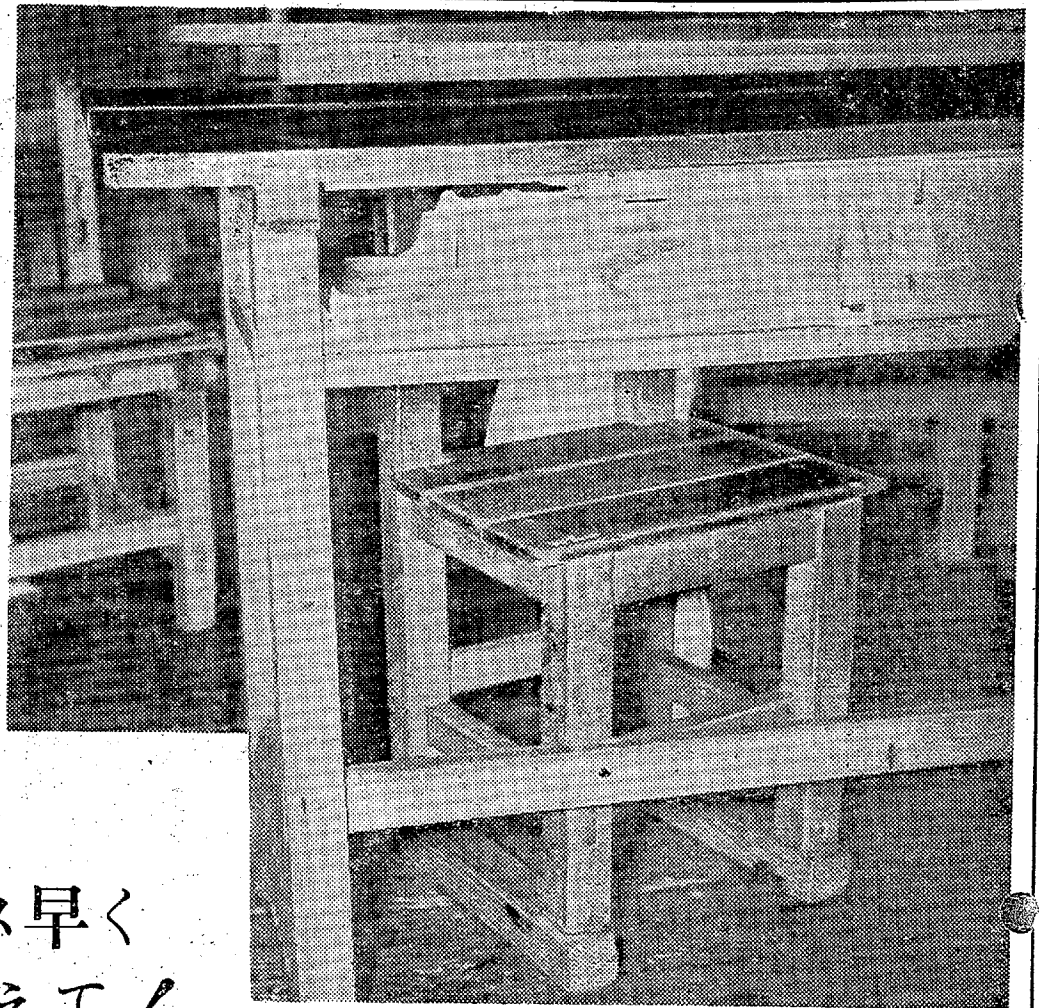

年ごとに体位が向上し、文部省標準のむかし机・イスでは体に合わない。保健、学力向上の両面から学校では職員作業で改造している。

ことさら悪い机・イス並みにえらびだしたのではない。フタつきの二人用機の机面はざらざらでデコボコも多く学習意欲もそぐという

「早くもこの机」

ガタピシ 机・イス早く取りかえて!

〇学校当局では毎年入学期になると、先生方の職員作業でこれらの机・イスを補修する。正しい姿勢・眼の保護で、保健学習能力の向上を期する。児童の下肢体、座高に合わせて、ゲタをはかせて高くしたり、机のフタにガタをはけて平にするの大変な作業だ。