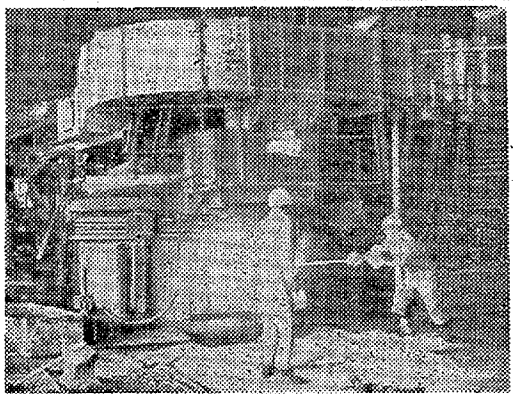

衆正菊 <一本の生灘>

たなばた用品売り出し中
玩具と人形 モリシタ

室内装飾一般
インテリア
たいもん

日よけ
シート・カーテン
内外装テント 自動車ほろ
キャンブテント ブラインド
数島テント

住みよい郷土を建設しよう

国土建設週間 10日~16日
加地和組
四倉町建設業組合
平土木事務所

【電機部上層部に取り付けられたパイプ】大倉造船機

大阪造船で集じん機 公害防止に三千万投じ