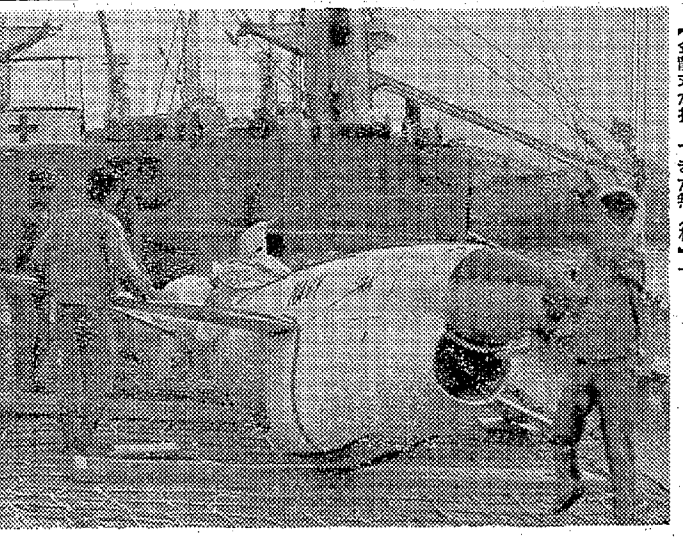

ザ・ゲル

■東京一流バンド<ザ・シャーマン>常時出場
■金魚・風鈴・植木の出店も準備しました
■開店時間=PM5:00
平 駅 前 不 二 屋 ビル 屋 上
■屋上電話 3660