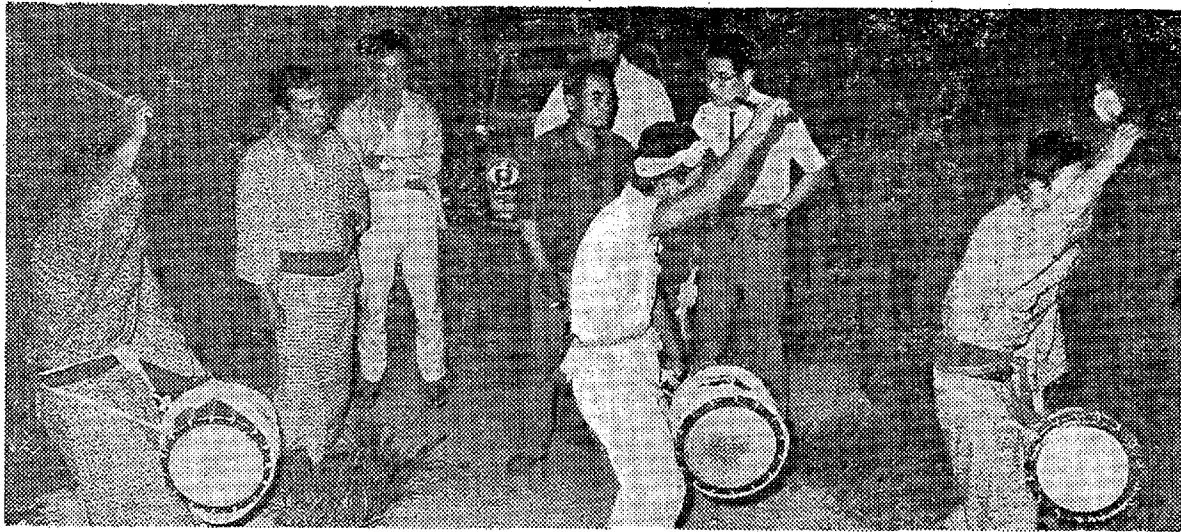

近所めいわくにちなみ、こまに 練習場は人
家から離れた 田んぼのあぜ道だ。時折り
ホタルが涼風をさくる

甘太郎の
鯛焼き
平・ぎんざ 電4025

スラチナ
スラチナ <新発売>10,000円
重厚派が選ぶ
純銀製の万年筆
●完全アフターサービスシステム
保証書は必ずお受け取りください
世界で初めてのプラチナのペン先
い わ き 市 平 草 野 三 町 目 電 4 3 3 3

家庭電気なんでもOK
お気軽にどうぞ！
OKサービス
い わ き 市 平 草 野 三 町 目 電 3 4 3 2