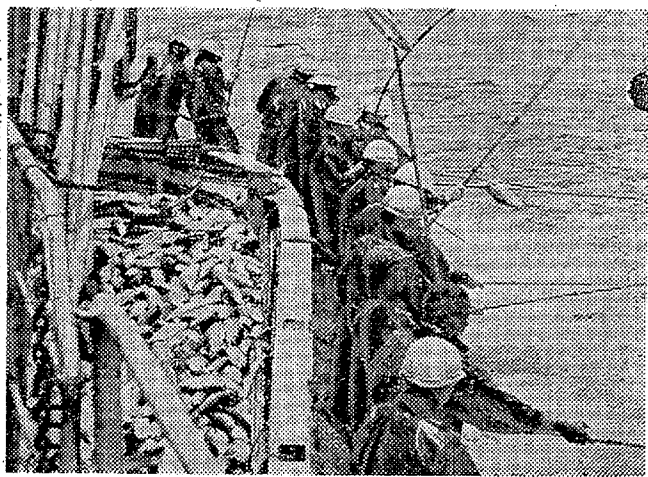

FM放送 6:05 福島のみなさんへ ディスクジョッキー

「竹は木が草か」という疑問には「竹は竹である」という答えしかない。

秋の別れ チュノの片田舎の町で、ある朝、ひとりの若者が路を去る。

謎の失踪 ある夜の夜、メイビス・ミラーといふ少女が射殺された。

事故 安全な交通行政には、言うまでもなく、大なる必要を感ずる。

あすの運勢 五月三十一日(金・先負) 1月生 運命に空転の多いとき

海外の日本ニアフリカ沖の大西洋漁場でカツオの一本釣り漁をする日本漁船