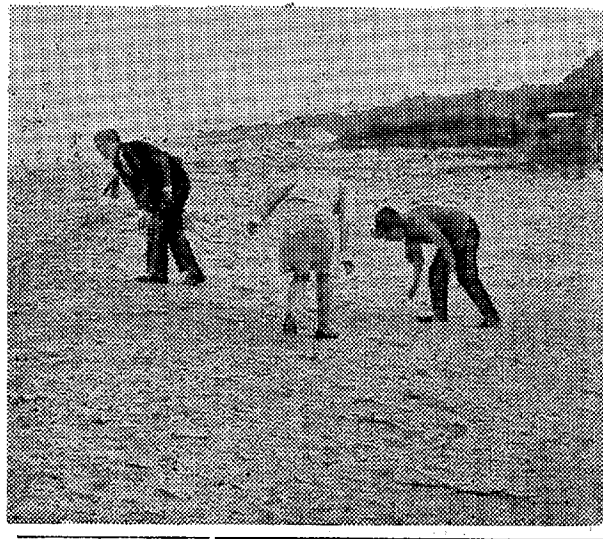

園芸中心の集団栽培地 平中塩

県の認定を待つばかり

いわき市では同市の第二次農業振興事業計画、平中塩地区の土地整地整備事業に引き続き、平中塩地区に施設園芸を中心とした園芸栽培地を造成することとし、農林省に計画書を提出して、農林省の認可を待っているが、農林省の認可がおり、県の認定を待つばかりとなっている。県の認定は六月下旬になる見込みだが、今年度からは施設園芸が中心となる。今年度からは施設園芸が中心となる。今年度からは施設園芸が中心となる。

園芸栽培地を造成するにあたっては、土地の整地、排水、灌漑設備の整備、肥料の施用など、施設の整備に約一千二百万円を要する。これに、施設園芸の導入に約五百万円を要する。計一千七百二十万円の費用を要する。

園芸栽培地を造成するにあたっては、土地の整地、排水、灌漑設備の整備、肥料の施用など、施設の整備に約一千二百万円を要する。これに、施設園芸の導入に約五百万円を要する。計一千七百二十万円の費用を要する。

平工チームが優勝

予選 信夫丘選抜高校野球

信夫丘選抜高校野球いわき大会は五日午前八時半から市営球場で九チームが参加して行われ、熱戦をくり広げた結果、平工チームが初優勝を挙げた。

初優勝した平工チームは、二・二の割合で、信夫丘球場で東北二・二中、県南一、相双一、いわきの七チームが参加して行われ、熱戦をくり広げた結果、平工チームが初優勝を挙げた。

新舞子海岸でボウフウ採り

新舞子海岸でボウフウ採り
○(1)近日は小春びよしの恵まれ、陽光が照りつけ、春を告げる。大勢の花が咲き出し、観光地は賑わいを見せている。いわき市の新舞子海岸には、ボウフウ採りの学生たちがマイカ族の姿も見られる。

【ボウフウ採りの若者たち】

痴漢や暴力犯の取り締まり
○(1)市警署は七日から十六日までの十日間、痴漢の取り締まりを強化する。この期間、痴漢の取り締まりを強化する。この期間、痴漢の取り締まりを強化する。この期間、痴漢の取り締まりを強化する。

○(2)市警署は七日から十六日までの十日間、痴漢の取り締まりを強化する。この期間、痴漢の取り締まりを強化する。この期間、痴漢の取り締まりを強化する。この期間、痴漢の取り締まりを強化する。

新舞子海岸でボウフウ採り
○(1)近日は小春びよしの恵まれ、陽光が照りつけ、春を告げる。大勢の花が咲き出し、観光地は賑わいを見せている。いわき市の新舞子海岸には、ボウフウ採りの学生たちがマイカ族の姿も見られる。

【ボウフウ採りの若者たち】

魚類

(五日午後六日午前)
小名浜産 五日前から六日朝にかけて、小サバが大量。底引きのものもアブラサマなど多量。

品名	相場
小サバ	一萬四千三百円
アブラサマ	一萬二千円
トウジン	五千八百円
マサバ	一萬四千三百円
アブラサマ	一萬二千円
トウジン	五千八百円

品名	相場
カサギ	一五〇〇〇円
コノハ	一五〇〇〇円
トウジン	五千八百円
マサバ	一萬四千三百円
アブラサマ	一萬二千円
トウジン	五千八百円

野菜

品名	相場
キャベツ	一五〇〇円
ニンジン	一五〇〇円
アスパラ	一五〇〇円
セロリ	一五〇〇円
トウモロコシ	一五〇〇円

果物

品名	相場
リンゴ	一五〇〇円
オレンジ	一五〇〇円
バナナ	一五〇〇円
パイナップル	一五〇〇円

米

品名	相場
白米	一五〇〇円
玄米	一五〇〇円
コメ	一五〇〇円
アワ	一五〇〇円
粟	一五〇〇円

味のシンボル誕生!!
新しい銘菜 (いわき) **心と春**

松月堂
本店 いわき市平坂 電話 551 (代)
小名浜店 小名浜 電話 4861

無線完備

田町営業所 (4) 3071
五色町営業所 (4) 8434

平タクシー

あなたのムードを生きる

軽食と茶
ウエートレス専業

あなたの応接間 **シャイン**

平・二町目 宇バカ階上
TEL・⑩1610

サザエさん一家
もぺろぺろ党

顔がくくれるの大きいペロシ
ンガのサザエさんにもあはれるのペロシ
ロキアンティは豪華な流行

ペロシキアンティ	一本 五〇円
ペロシキアンティ	二本 九〇円
ペロシキアンティ	三本 一三〇円
ペロシキアンティ	四本 一七〇円
ペロシキアンティ	五本 二一〇円
ペロシキアンティ	六本 二五〇円
ペロシキアンティ	七本 二九〇円
ペロシキアンティ	八本 三三〇円
ペロシキアンティ	九本 三七〇円
ペロシキアンティ	十本 四一〇円
ペロシキアンティ	十一本 四五〇円
ペロシキアンティ	十二本 四九〇円
ペロシキアンティ	十三本 五三〇円
ペロシキアンティ	十四本 五七〇円
ペロシキアンティ	十五本 六一〇円
ペロシキアンティ	十六本 六五〇円
ペロシキアンティ	十七本 六九〇円
ペロシキアンティ	十八本 七三〇円
ペロシキアンティ	十九本 七七〇円
ペロシキアンティ	二十本 八一〇円

春の大園芸市

観音植物その他大輸入商
主催 丸正平青果生花市場

北日本自転車競技会

いわき市平川 昭和四年八月五号 (一) 電話 (平) 三二〇四七代

木村皮膚科医院

皮膚科・泌尿器科・性病科

たいら・新田町 (紫ビル2階)
ランデル

お金があつたらランデルへ、あなたが待ってるママもいる

■バーテン ホステス専集中 電話3-1378

税理士星明事務所

開業のごあいさつ

事務所 いわき市平坂 電話 551 (代)
小名浜店 小名浜 電話 4861