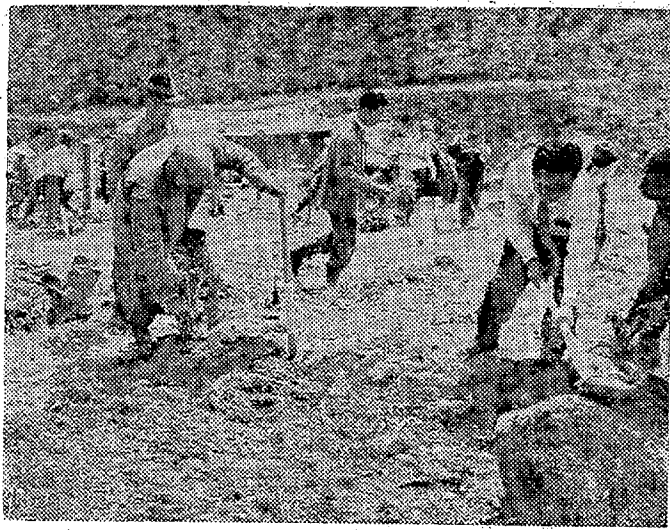

三和 青年の山に二万本

きのう80人が松杉植樹

県林業普及協会の沢田誠次会長(左)は、十日午前十時半から、いわき市三和町下市高松分校校地の青年の山に植樹祭を行なった。

この日は三和町の青年の林業研究グループと三和造林班などの関係者約八十人が参加し、杉や松の三年生の苗木二万本近くを植えた。

農材の労働力は都市の開発に伴って、都市へ流出する傾向が年々強まり、農村の人口は減る一方で、兼業農家も急増、現在では八五%にも達しているほど。こうしたことから山間地帯の林業は労働力の不足に悩まされ、農材

業の振興は近代化を図る以外に途はなく、県林業普及協会は五年前から、林業研究グループの研究の場となる「青年の山」を設け、柳澤、古殿、関町、二本松の四方所において五番目の誕生この「青年の山」は本県が全国に先がけて設置したもので、農材普及も林業振興上の効果も期待されており、補助金交付対象として検討が加えられている。

三和町に設置された「青年の山」は、下市高松分校の跡地共有林約五畝で、地元で生産された三年生の苗木を植えるが、施肥、灌水の不足に悩まされ、農材

三森溪谷の探勝へ参加募る

又之浜町体育協会、いわき市久之浜町体育協会、同久之浜公民館、久之浜、大久保光協会の三森溪谷探勝会は十四日午前七時五分久之浜駅前をバス出発し、三森溪谷の探勝活動を行った。

同市大久保の三森溪谷は野生のボケ林で有名で、大久保の湧池にそって三森溪谷が片道六キロの長さで、約二時五十分を要する。探勝は午後二時五十分久之浜駅前をバス出発し、三森溪谷の探勝活動を行った。

優良従業員を表彰

市民会館 あすの催し

市民会館(午後3時)第一会議室

市民会館(午後3時)第一会議室

市民会館(午後3時)第一会議室

新会長に木山氏

いわき火災協会は、和成人会長(左)は十日午後一時から、いわき市平字大町大東相互銀行平支店ホールで総会を開き、四十二年度大会議案を審議し、新会長に木山氏を選出した。

市民会館 あすの催し

市民会館(午後3時)第一会議室

市民会館(午後3時)第一会議室

市民会館(午後3時)第一会議室

市民会館 あすの催し

市民会館(午後3時)第一会議室

市民会館(午後3時)第一会議室

市民会館(午後3時)第一会議室

市民会館 あすの催し

市民会館(午後3時)第一会議室

市民会館(午後3時)第一会議室

市民会館(午後3時)第一会議室

市民会館 あすの催し

市民会館(午後3時)第一会議室

市民会館(午後3時)第一会議室

市民会館(午後3時)第一会議室

市民会館 あすの催し

市民会館(午後3時)第一会議室

市民会館(午後3時)第一会議室

市民会館(午後3時)第一会議室

市民会館 あすの催し

市民会館(午後3時)第一会議室

市民会館(午後3時)第一会議室

市民会館(午後3時)第一会議室

市民会館 あすの催し

市民会館(午後3時)第一会議室

市民会館(午後3時)第一会議室

市民会館(午後3時)第一会議室

「春風を渡る」
五月の詩人
五五五の有名な五
言絶句「春風」の
最初の句である。

「春風を渡る」
五月の詩人
五五五の有名な五
言絶句「春風」の
最初の句である。

「春風を渡る」
五月の詩人
五五五の有名な五
言絶句「春風」の
最初の句である。

「春風を渡る」
五月の詩人
五五五の有名な五
言絶句「春風」の
最初の句である。

「春風を渡る」
五月の詩人
五五五の有名な五
言絶句「春風」の
最初の句である。

「春風を渡る」
五月の詩人
五五五の有名な五
言絶句「春風」の
最初の句である。

「春風を渡る」
五月の詩人
五五五の有名な五
言絶句「春風」の
最初の句である。

「春風を渡る」
五月の詩人
五五五の有名な五
言絶句「春風」の
最初の句である。

「春風を渡る」
五月の詩人
五五五の有名な五
言絶句「春風」の
最初の句である。

「春風を渡る」
五月の詩人
五五五の有名な五
言絶句「春風」の
最初の句である。

「春風を渡る」
五月の詩人
五五五の有名な五
言絶句「春風」の
最初の句である。

湯本の鳥静
電話(午後)三五二

白衣
美容衣 美容衣
調理衣 売店衣
パーテン コック
前掛け 三角布

技術者募集
永山さえ子
平・電建路
TEL・④3248

洋装 すえくす
あなたを より美しく 個性的に...

金融と質
勿来商事
いわき市平字慶川町
電話(02462) ④-5498

いわきあられ
平(4)
三九三 味覚堂

江戸川
250円
300円
300円

天井はかが...
天ぷら

江戸川
250円
300円
300円

天井はかが...
天ぷら

江戸川
250円
300円
300円

急募
女子事務員 経理経験者
男子営業マン 経理経験者

整形外科
金成医院
金成桂一

一般建築材料卸し小売販売
思川産業株式会社平支店

割烹 越乃家
いわき市平字二丁目 電話一八八二一代

江戸川
250円
300円
300円

天井はかが...
天ぷら

江戸川
250円
300円
300円

天井はかが...
天ぷら

江戸川
250円
300円
300円

天井はかが...
天ぷら

江戸川
250円
300円
300円

急募
大規模運搬者及び助手各五名

新築
アパート約半中六、六、四半、アパート(六)二層

美容
平・電建路 TEL・④3248

飯野不動産株式会社
土地建物 電話分譲仲介

正しい運転
よいサービス
平和タクシー 平④4591

江戸川
250円
300円
300円

天井はかが...
天ぷら

江戸川
250円
300円
300円

天井はかが...
天ぷら

江戸川
250円
300円
300円

天井はかが...
天ぷら

松村病院
診療科目
外科 部長 長谷川国男
脳神経外科 部長 松村亨
整形外科 部長 長谷川国男
内科 部長 金生富雄
胃腸科 部長 長瀬克麿
循環器科 部長 金子甚蔵
産婦人科 部長 白木沢長史
精神神経科 部長 白土宏吉
放射線科 部長 金生富雄
(コバルト室)