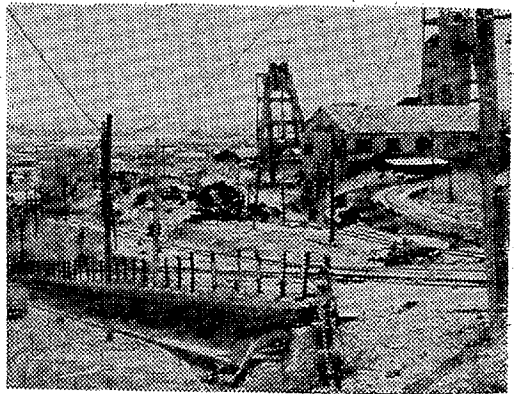

常磐炭鉦など七山スト

一日一万五 五千万トン出炭要求

【平野なすト風業】好間炭鉦...
の委託は、静かなスト風景だった。ストにはいった組合は次のとおり。

トラックにはねられて死傷

今年が無道に激し

買い一貫押目を狙え

先週はタワ千四百 産業界に不安をもたす

円大台に載せる大商... 本年は予想に反した大破産相場を展開し、来年への足固め相場となる。押目は三分一以上、三百円大台回復を目指す。

市況

品名	単位	単価
小麦	千石	1150
大豆	千石	1200
米	千石	1000
...	...	...

新人社員に電話教室

電話は会社や商売の見え... 新人社員に電話の扱い方を教える教室が開かれました。

電話の話し方

電話の話し方... 敬語の使い方や、相手の話にどう対応するかを教える。

あすの停電

あすの停電... 東北電力が平野のトランスを取り替えるため、あすの停電が行われます。

八〇一〇	イシモチ	千三百
八〇一〇	イシモチ	千三百
...	...	...

灘の生一本 キクマサムネ

一級酒造の権威正宗純酒の
一級酒類正牌純酒の

日本と西洋の松たけくらべ

マッシュルーム(西洋松たけ)はスープ、焼き付け、煮込み、てんぷら、たきみみなど、さまざまな日本の松たけと同じ料理ができます。

マッシュルーム(西洋松たけ)	一パック	四四四
まひほ	一袋	五五五
生しいたげ	一袋	三三三
セロリ	一袋	四四四
もやし	一袋	二二二
ブロッコリー	一袋	三三三
パセリ	一袋	二二二

お花見のお菓子

杯の持たない女の方にお花見にはお菓子が欠かせません。さくら餅、お花見まんじゅう、お花見たぬき、お花見どらやま、お花見おにぎり。

さくら餅	一箱	二〇〇
お花見まんじゅう	一箱	二五〇
お花見たぬき	一箱	一五〇
お花見どらやま	一箱	一五〇
お花見おにぎり	一箱	一五〇

サカイ 食品部 平・1 電03336代

白鳥のさくら

お花見 セットサート 20日まで

- Aコース ¥1,000
- ミックスパーベキュー
- お酒(1級)2本
- 又はビール(大)1本
- Bコース ¥700
- 野鳥パーベキュー
- お酒(1級)1本
- ビール

長崎松天の絵入りふきんをさしあげております

白鳥山パーベキュー 常盤・白鳥温泉 TEL・(常盤) 2227

味のシンボル 松月堂

旬菜「いわき」

松月堂 本店 平野市平野 電話 1551(代)

小名浜店 小名浜 電話 4861

安全運転 無線車完備

電話 本社 2175(代)

- ② 2640
- ④ 5647
- ⑤ 5372

シラドヤ 平・一町目 電02364

福島ロニー株式会社

本社 平野市平野 電話 2227

支店 平野市平野 電話 2227

白鳥山パーベキュー

常盤・白鳥温泉 TEL・(常盤) 2227

いわき市市役所

市長 須藤 直一

副市長 須藤 直一

市民代表 坂門川 須藤 直一