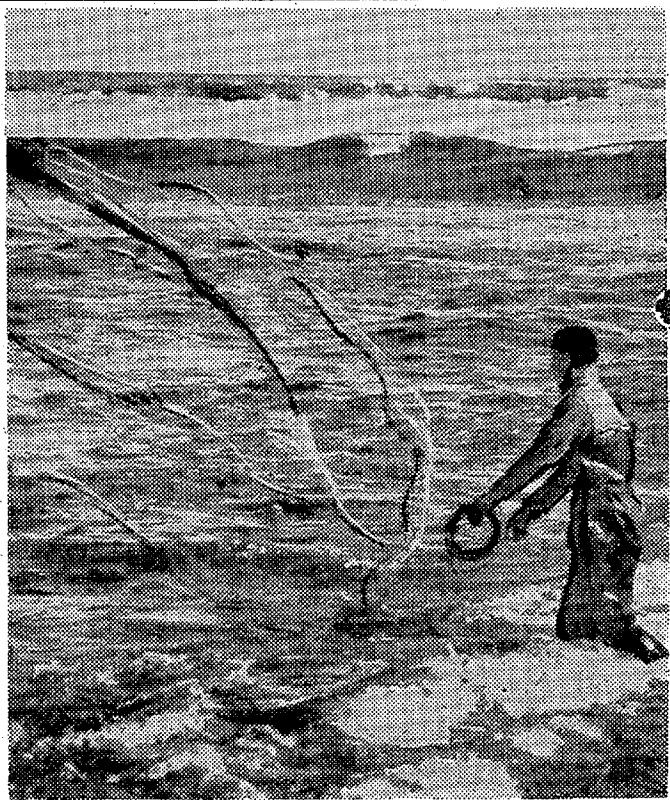

〇十五年ぶりの大雪や寒波でもどまっていたいわき地方も三月の春、心なしか太平洋の水もぬるみ、また釣りに早い新鯉子解禁に釣籠をうつつ漁師の姿が見受けられるようになった。

〇青い海原に真っ白なかみくたけの魚の姿、目を引く、いっばいに広がる釣籠、見く手にひびくホラの銀り。まだまだ漁果は少ないが、光る深長靴の足にみなぎる力と躍動が、時を忘れさせる。

【新鯉子解禁での釣籠】

〇十五年ぶりの大雪や寒波でもどまっていたいわき地方も三月の春、心なしか太平洋の水もぬるみ、また釣りに早い新鯉子解禁に釣籠をうつつ漁師の姿が見受けられるようになった。