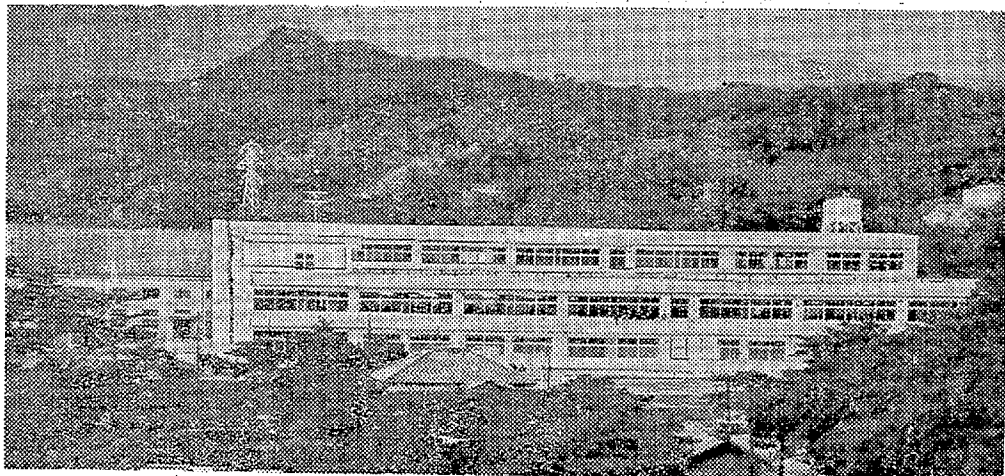

グランドピアノ エレクティオン電気オルガンのある音楽教室

土曜特集

新校舎のアイボリーホワイト 松の緑に映えて美しい耐火構造建築で鉄板の防火ドア 自動火災警報装置 消火栓10カ所が設置されている

玉川住宅団地分譲中

昭和42年度3月分受け付け期限は3月25日
ですから早めに申し込んでください

次回募集受け付け開始は
昭和43年6月の予定

☆ご相談・申し込みは

- 福島県企画開発部開発課 TEL(福島)2-1111
- 福島県いわき事務所 TEL(平)3-1171
- 福島県いわき市磐城支所 TEL(磐城)2-2111