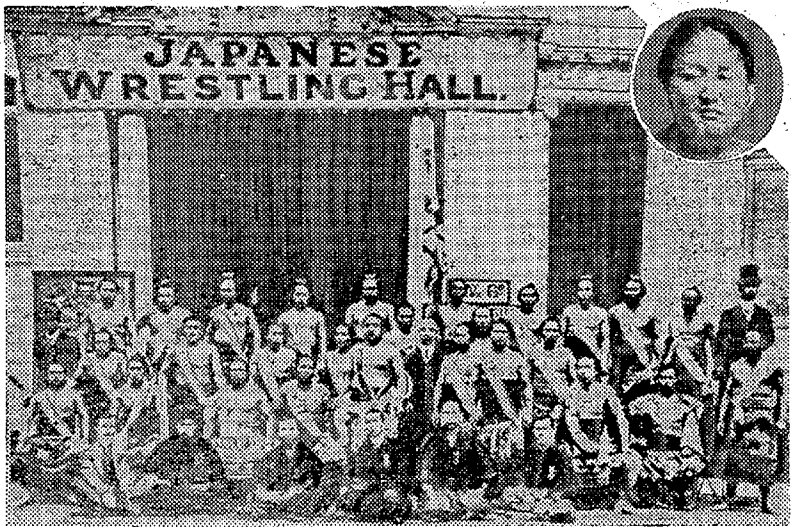

郷土勇士物語

(10)

今、竹林病院に入院中のいわき市四倉町字八雲、農業者藤野雄三(57)の伯父は、戦後と云ふ明治時代京都の力士だった。藤野は、木更の出産だが、郷土いわきに大層ゆかりが深い力士である。しかも京都相撲の欧米巡業、そして東京と名乗りて相撲を取った。退くといふ日本相撲史上に特筆されるべき時期の人でもあったので紹介しよう。

彼・藤野は明治八年四月二十二日、栃木県那須郡須賀川村に、父・吉成勝治右衛門、母・シツの三男に生まれた。幼名を次之吉とつけた。少年時代に村の開墾工事に加わり、おこなが二人で一つづつモッコを、次之吉は一段に四つ、八人分もつく怪力振りを発揮。この噂はだまを伝へて、村中の大評判となった。草相撲界方の荒波も大いに驚き、そのころ

欧米で散った京都相撲

小沼 盛一

意の自取の被褥して、ワンダフルと大かつたを浴びた。こうして四月二十九日、無事ロンドンに到着した。迎えたオランダの乗客は一行は、オランダの乗客は先行してオランダの大行進。感激した力士二人が大きな声で「バンサイ、バンサイ」と連呼するものだから、さすがのロンドン下りもキモを冷やしてしまつた。博覧会会場に土俵が築かれた。日本の国旗・相撲を紹介されるやその熱のこもった相撲は人気を集めて連日大入りの観衆の盛況だ。また、藤野の味方ライオンは、すなわち藤野の母方の四倉に嫁いだのである。ことし十八歳の高松ながら、兄・藤野を倅び、その逸事を伝へている。しかし、私は佐藤藤野、吉成清一全員の協力で京都相撲解散の裏証を把握出来、ここにその最後を見せよう。郷土にゆかりある力士・藤野を、長く伝承する次第である。(資料)池田雅雄氏著・土俵今昔)