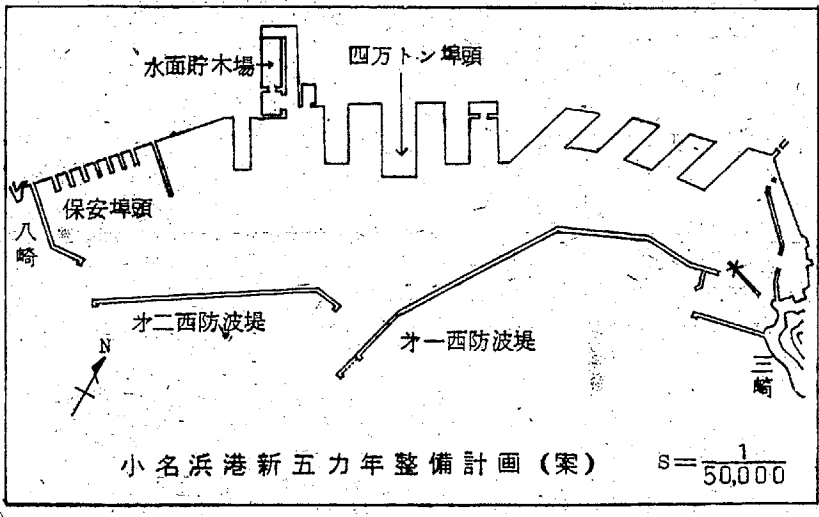

いわき民報

発行所 田町63 田町63 田町63
社長 野沢 武蔵
編集 1666代(編集)
販売 1687(販売) 1688(広告)

石油化学コンビナー特集

簡易トツピング建設 原油を重油とナフサに

石油化学コンビナーの建設に際しては、原油の供給を確保することが第一である。福島・仙臺地区(福島県)に建設される石油化学コンビナーは、その原油供給地として、小名浜地区に建設される簡易トツピング建設が注目されている。この簡易トツピング建設は、原油を重油とナフサに分離するもので、その建設費は約1億5千万円と見込まれている。この建設は、石油化学コンビナーの建設に先立って行われ、原油の供給を確保する上で重要な役割を果たすことになる。建設費は約1億5千万円と見込まれている。この建設は、石油化学コンビナーの建設に先立って行われ、原油の供給を確保する上で重要な役割を果たすことになる。

水素、呉羽、東北電力はOK

だが石油会社はまだ未定?

石油化学コンビナーの建設に際しては、水素の供給が重要な課題となっている。水素の供給源として、呉羽工業(新潟県)と東北電力(福島県)が候補として挙げられている。呉羽工業は、天然ガスから水素を製造する施設を建設する計画があり、東北電力は、天然ガスから水素を製造する施設を建設する計画がある。しかし、石油会社はまだ水素の供給源を決定していない。石油会社は、水素の供給源として、天然ガスから水素を製造する施設を建設する計画がある。しかし、石油会社はまだ水素の供給源を決定していない。

本格的な 呉服専門店 かみや

ブタン輸入計画も 小名浜港の危険性増す

石油化学コンビナーの建設に際しては、ブタンの輸入計画も検討されている。ブタンの輸入は、石油化学コンビナーの建設に重要な役割を果たすことになる。ブタンの輸入は、石油化学コンビナーの建設に重要な役割を果たすことになる。ブタンの輸入は、石油化学コンビナーの建設に重要な役割を果たすことになる。

小名浜港新五カ年整備計画(案) 1:50,000

タンカー入港で手直し 小名浜港整備五カ年計画

小名浜港の整備五カ年計画は、タンカーの入港をスムーズに行わせるための手直しが行われている。この手直しは、タンカーの入港をスムーズに行わせるための手直しが行われている。この手直しは、タンカーの入港をスムーズに行わせるための手直しが行われている。

本日は晴れ、最高気温15度、最低気温5度。明日は曇り、最高気温14度、最低気温4度。後日、大雪の恐れがある。読者の皆様、くれぐれお気を付けください。

天気予報 玉平農機 ①②③④⑤⑥⑦⑧⑨⑩⑪⑫⑬⑭⑮⑯⑰⑱⑲⑳㉑㉒㉓㉔㉕㉖㉗㉘㉙㉚

本日の出来事: 小名浜港の新五カ年整備計画が発表された。また、石油化学コンビナーの建設に関するニュースも報じられた。

わらべ唄

3つの味を詰め合わせました

お菓子になりました 柏屋のお菓子

《わらべ唄》新発売

なつかしいわらべ唄がそのまま お菓子になりました 柏屋のお菓子

元祖 薄皮饅頭

柏屋のお菓子わらべ唄

6コ入り	¥200
9コ入り	¥300
15コ入り	¥500
24コ入り	¥750

本店 那山市中町三丁目4番4号 電話 0246-255800