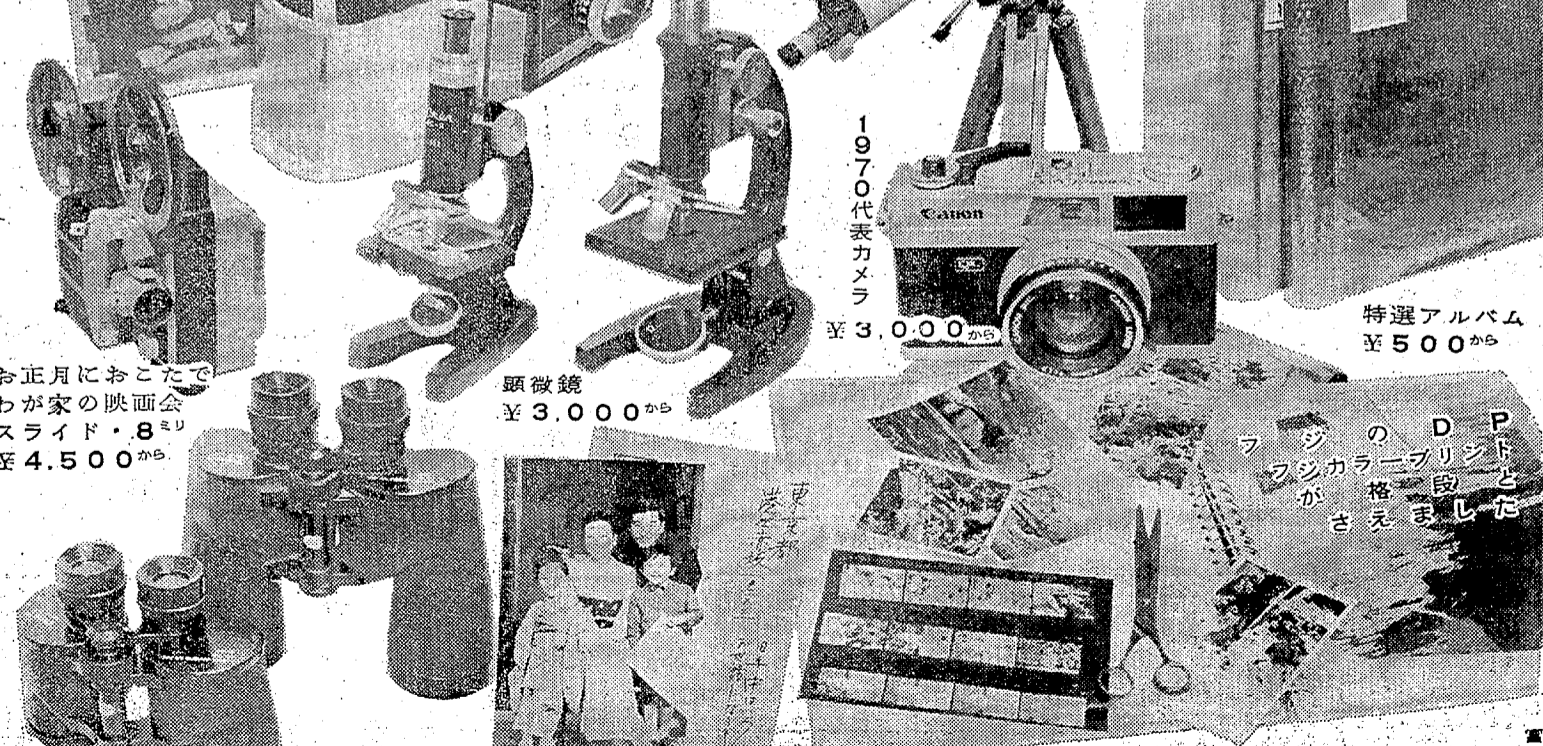

☆予約ご注文を承っております☆

	クリーム	チョコ
4号(12センチ)	250円	250円
5号(15センチ)	450円	450円
6号(18センチ)	600円	650円
7号(21センチ)	800円	900円
8号(24センチ)	1,000円	1,200円
9号(27センチ)	1,300円	1,500円
10号(30センチ)	1,800円	2,000円

本店 平・田町中央通り 電話3941・42936
支店 平・田町アーケード街 電話0912・46405
工場 平・旧城跡 電話2919・46402

(第三種郵便物認可)
地方文化の向上をはかるべく、市警署、いわき地方研究協会主催の第二回地方史研究発表会が十四日午前九時半から午後三時三十分市民会館で開かれた。会場には約五十人の地方史愛好者が集まり、演説生二人をのめた五人の研究発表に熱心に聞き入り、発表が終わると二十餘名の分組発表の一方、地方史研究発表大会) 法「警察、水本第一君の「郷内」の地名調査」をはじめ、三人の文化調査員がそれぞれの研究成果を発表した。なかでも菊地康雄氏の「新見の白水法遷移について」では有形文化財指定の白水法遷移版木を持参し、発見されるまでの過程、中央の近幸者(新見)年一月十五日。▽交付付録「十月十日、来▽試験「来年一月二十、二十一日の二日間、同校で行なう。▽「中野」 延福船「水揚げ中」(丸)青果市場協心

●非常にべりりおいしい近代的な冷凍食品を 皆さまのお台所まで お届けいたします

ママ? 知っている?

岡田フカミリー

★東北では はじめての冷凍食品の配達制度です ご家庭に 専業所の給食 病院の給食などに便利です
★ご利用ご希望のお宅には案内状をもってご説明に係員が参上いたします ご連絡ください

岡田乳業株式会社 TEL・46151

69~1970 20日~10日

10人様におひとり!!
時計の当たるダブルサービス

■発表 1月16日いわき民報紙上
天体望遠鏡 至10,000円

カメラセンター
富士商会のベストプレゼントセール

スピード時代の
スピード写真
白黒15秒
カラー1分
ホラロイドカメラ
至14,800円

特別割り引き販売
ミクロと宇宙の神秘で
お子様の情操教育を

お正月におきたで
わが家の映画会
スライド・8ミリ
至4,500円

顕微鏡 至3,000円

1970代表カメラ 至3,000円

特選アルバム 至500円

マイカー実用アクセサリ
双眼鏡 至3,000円

ことしは心あたたまる
写真年賀状を
ポストカード 至10円

冬の夜は
1年の記録の整理を

本町	三十七銀行
やまと	三十三銀行
東邦	銀行
富士商會	三十一銀行
風見ビル	三十一銀行

お歳暮は
酒・食料品を全国に
速配する酒有連加盟
全国酒有連
大喜
平・材木町29 TE

■午前零時まで
出前・配達