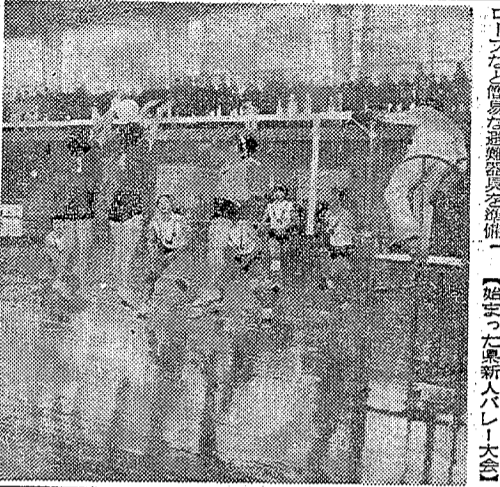

老人子どもに多い焼死事故

消防本部で異例通達

全国の火災に多発死者は焼死... 消防本部で異例通達... 老人子どもに多い焼死事故

県高校新人バレーが開幕

県高校新人バレーが開幕... 勢いは二回戦へ... 会場は三回戦へ