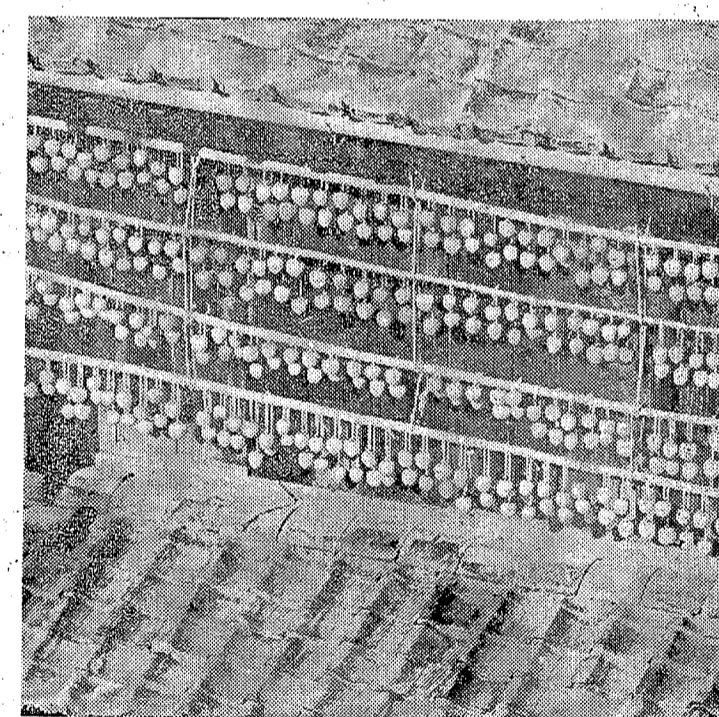

チクロ・添加物は いってません
自家製造加工で自然の味と色

○「真つ黄金のたまご」甘酸っぱい魚のつくりに、肉のかんじり、塩辛のたまごの香りと、食卓をいびくおまかせ、いずれも加工品である。洋食にならざる漬物に仕上がった。

○「たがの」と味のけくせもの。すべて色をなすための添加物、人工甘味、保存性をたかめるための防腐剤はいっているから、チクロ産動以前にも有害着色や、有害防腐剤が取り上げられ人体に影響を及ぼさない最低量が決められ使用を認められている。

○「最近肝臓など内科的な病人がふえてきた一因に、毎日食べられている添加物の体毒が関連視されている。一つの食品が許容値以下であっても、数多くのものを毎日食べ続けるのが現実なら、その食品の残骸がでてくることもあった。

○「チクロも昔々、新鮮な人ならば、生野菜に気を使わず、チクロの加工品は、おいしく食べなさいという現実。あながちオーバーとはいえない切実感があるというもの。チクロはいっていません。サルチル酸は使用していません。食塩分のキャッチアップは、食塩分の割合とす。食塩分は、おまかせ、自然の味と色をそのままという傾向が下ってきた。ともあれ各家産それぞれ、チクロから、人命尊重をなす前に、食品管理に目をむけてきたことは、チクロ産動の所産かも知れない。

土曜特集

みもの

ある湖の物語
8日・総合・夜7・30

ある湖の物語
悪災が襲った。この四月には初

フカパン
平・かじ町
草野質店

質
平・かじ町
草野質店

祝 七五三

お子様のご成長を祝って

「じゃんがら」の技術でつくる「デコレーションケーキ」などをすすめていただきます
>ご予約承り中<

- ※七五三デコレーションケーキ 450円から各種
- ※七五三三ツ盛り 500円から各種
- ※桃山(鶴亀) 500円
- ※村雨 400円
- ※菊の華 500円

じゃんがら本舗

平本店 銀座店 湯本店 小名浜店 勿来店 檀田店 呉羽店

郷土の誇り

白馬の雪酒造株式会社

贈り物にどうぞ
ご贈答用カートン入り