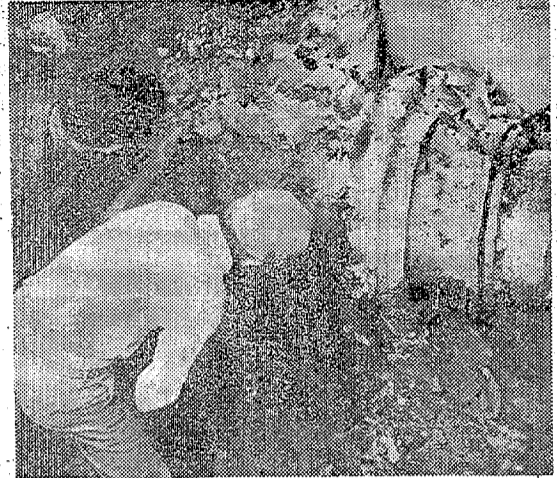

へいさん

小名浜の断水、夜半に復旧 事故現場とは別な個所 配水管 破片などでつままる

工務作業中ブルドーザーの車輪が破れたため、小名浜市の配水管は二層管に八日午前五時復旧した。この事故は別の配水管にブルドーザーが配水管をこわしたため、この箇所には復旧したのに、別の配水管に破片や石でつままってしまったため、事故現場とは別な個所の修理に時間がかかった。

工務中のブルドーザーの車輪が破れたため、小名浜市の配水管は二層管に八日午前五時復旧した。この事故は別の配水管にブルドーザーが配水管をこわしたため、この箇所には復旧したのに、別の配水管に破片や石でつままってしまったため、事故現場とは別な個所の修理に時間がかかった。

岸壁でフグの引っかけ

小名浜港では小名浜町の岸壁が約ありげられるという。小名浜港でフグ釣りをしている人たちが、岸壁の間にフグが引っかけた。フグは約五、六センチの大きさで、釣りにくい。岸壁の間にフグが引っかけたのは、岸壁の間にフグが引っかけた。岸壁の間にフグが引っかけたのは、岸壁の間にフグが引っかけた。

乗用車同 七日前八時五十分衝突

市街地内、乗用車同、七日前八時五十分衝突。乗用車同、七日前八時五十分衝突。乗用車同、七日前八時五十分衝突。

脱税もくり返す いわき市 石商に判決

脱税もくり返す いわき市 石商に判決。脱税もくり返す いわき市 石商に判決。脱税もくり返す いわき市 石商に判決。

車掌飛び降り重傷

観光バス 下車地点を感違い。車掌飛び降り重傷。観光バス 下車地点を感違い。車掌飛び降り重傷。

手形交換115億円越す

勧銀閉鎖、内郷の加入で。手形交換115億円越す。勧銀閉鎖、内郷の加入で。手形交換115億円越す。

新築手伝い、七日後一時に立ち上り

新築手伝い、七日後一時に立ち上り。新築手伝い、七日後一時に立ち上り。新築手伝い、七日後一時に立ち上り。

公民館の運営 協力員会結成

公民館の運営 協力員会結成。公民館の運営 協力員会結成。公民館の運営 協力員会結成。

あす定時制高 校陸上大会

あす定時制高 校陸上大会。あす定時制高 校陸上大会。あす定時制高 校陸上大会。

ごあいさつ

ごあいさつ。ごあいさつ。ごあいさつ。ごあいさつ。

山登機械工業株式会社

山登機械工業株式会社。山登機械工業株式会社。山登機械工業株式会社。

田村建設株式会社

田村建設株式会社。田村建設株式会社。田村建設株式会社。

公民館の運営 協力員会結成

公民館の運営 協力員会結成。公民館の運営 協力員会結成。公民館の運営 協力員会結成。

あす定時制高 校陸上大会

あす定時制高 校陸上大会。あす定時制高 校陸上大会。あす定時制高 校陸上大会。

フィンランド

フィンランド。フィンランド。フィンランド。フィンランド。

大黒屋総合ショッピングデパート

《エスカレーター》は

最新式日立クリスタレータ 全透明式1200C-NNを
諸橋電機と 技術の日立が責任をもって施工
させていただきます 乗りごこちにご期待くださいませ!

日立

福島県特約店

- ●暖房設備
- ●エレベーター設備
- ●エスカレーター設備
- ●専門店・喫茶店からデパート ホテル・ボウリング場までの設計施工一切承ります

地域社会に奉仕する電気と機械の総合商社 諸橋電機株式会社

いわき市平・五丁目 TEL・3-1211代表

信頼 保証

ごあし秋です.....
あなたも コロナでカーライフをたのしみませんか...
会場には新車同様の車がズラリ勢ぞろいしました より取り見取り このチャンスをお見逃しはしては絶対に損!
特選車は6か月・1万円の保証つきです
お支払いは あなたのご予算にあわせていかににもご相談に応じます さあお早くお近くの会場へどうぞ

進歩のマーク TOYOTA 福島