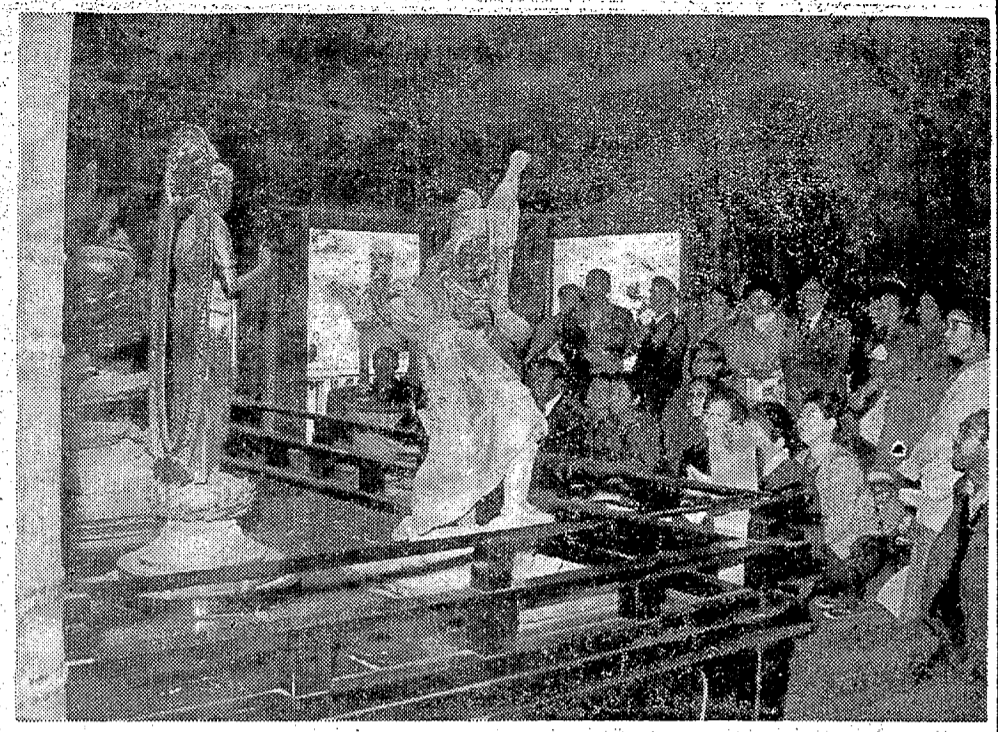

土曜特集

▲文化財めぐりを終えて主婦や老人が多い一行50人は 磐城体育センターで 郷土史研究会の菊地東雄さんから民俗資料の説明を聞き、古代の生活をしのんだ

▲【国宝 阿彌陀尊 願成寺】
白水阿彌陀尊として知られ
明治三十五年(1900年)に
安代後醍醐天皇の御指定、平
安時代後期に造られた代表的
建物の、藤原時代建築の特質
をよく保ち、貴重な彫刻の
あつた、彫刻が凝集された。内
陣にある木造阿彌陀如来・阿
彌陀像三尊・大造園天立像・
多聞天立像一羅も国指定重要
文化財に指定されている。
このほか指定の文化財は
市内に二十一、指定定三十四
市有形文化財十八が市内各所
に散在している。
⑤内陣の仏像をみる一行⑤番
の素直な顔つき